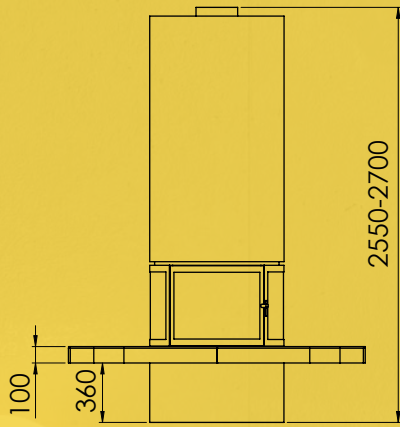

COLUMN_ART

TRAFORART

WOOD, GAS AND BIOETHANOL FIREPLACES

C/ Carles Buigas, 3-9
P. I. Can Torres i Can Llobet
08192 St. Quirze del Vallès
Barcelona SPAIN

Pol. Ind. Malloles
C/ Folgueroles, 3
08500 VIC
Barcelona SPAIN