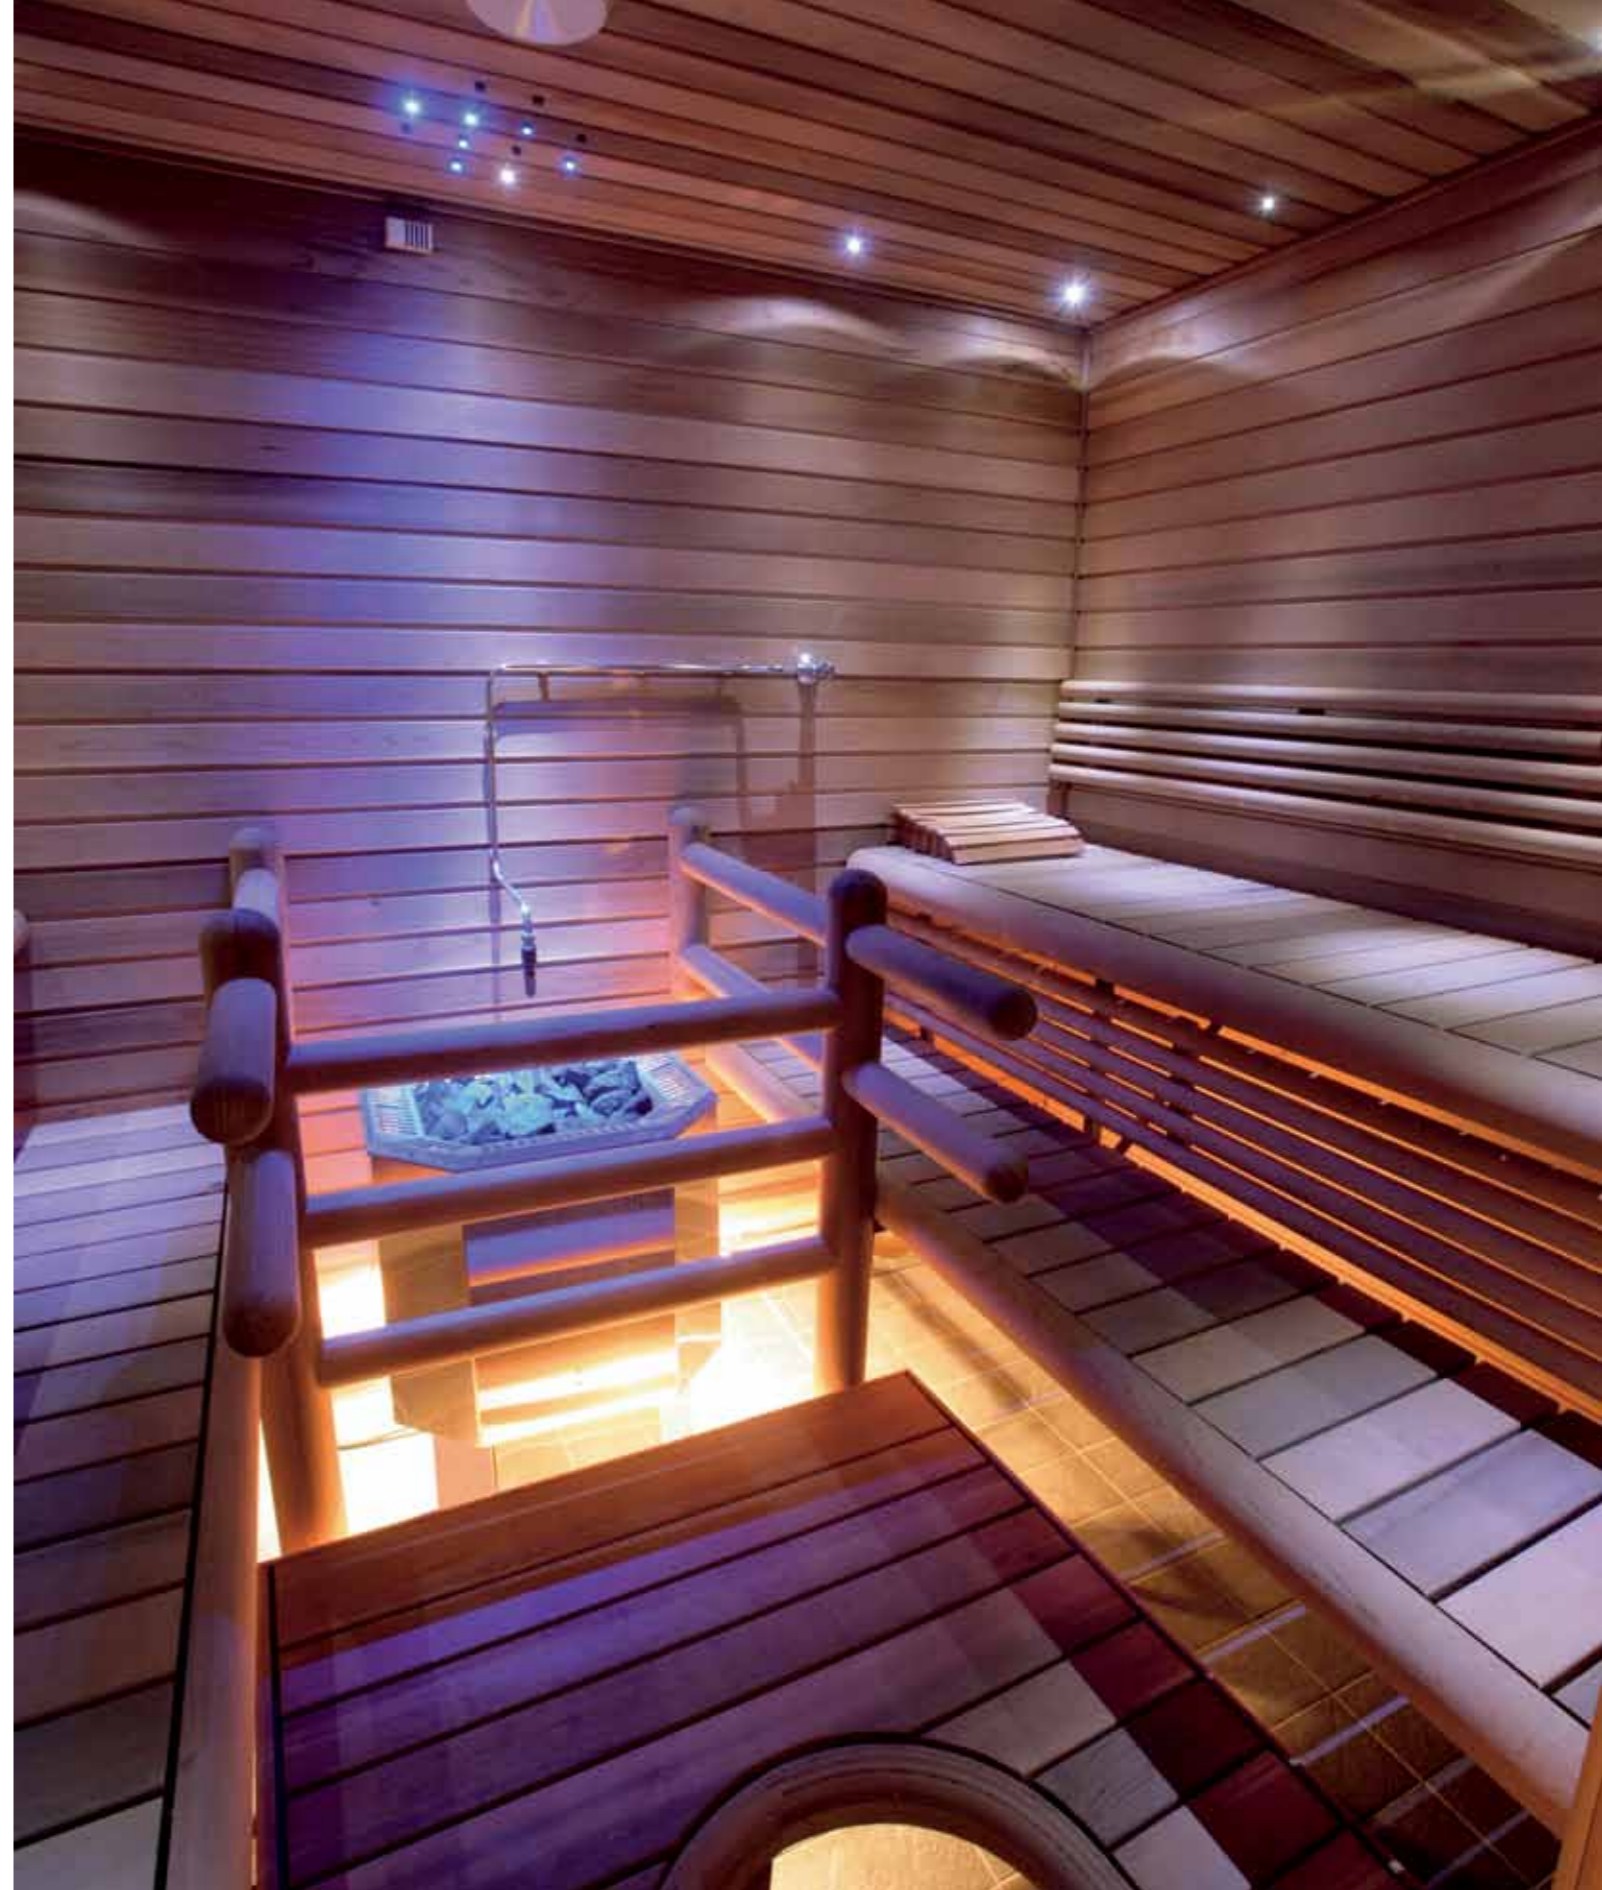

Digi I

Digi II

■ SEIDANKIVI

SEIDANKIVI (СЕЙДАНКИВИ) - идеальный выбор для эксклюзивных коммерческих или клубных саун. Соединяя современные технологии и стиль, SEIDANKIVI наполняет сауну роскошным мягким паром и теплом, излучаемым талькохлоритной облицовкой. Единственная в своем роде, SEIDANKIVI гарантирует, что Ваши гости еще долго будут говорить о том наслаждении, которое они получили в Вашей сауне.

Доступна с пультами управления Digi I или Digi II. Размеры 810x610x610мм(ВxШxГ). Проверьте безопасные расстояния в инструкции по установке и эксплуатации. Рекомендуемое количество камней 60кг.