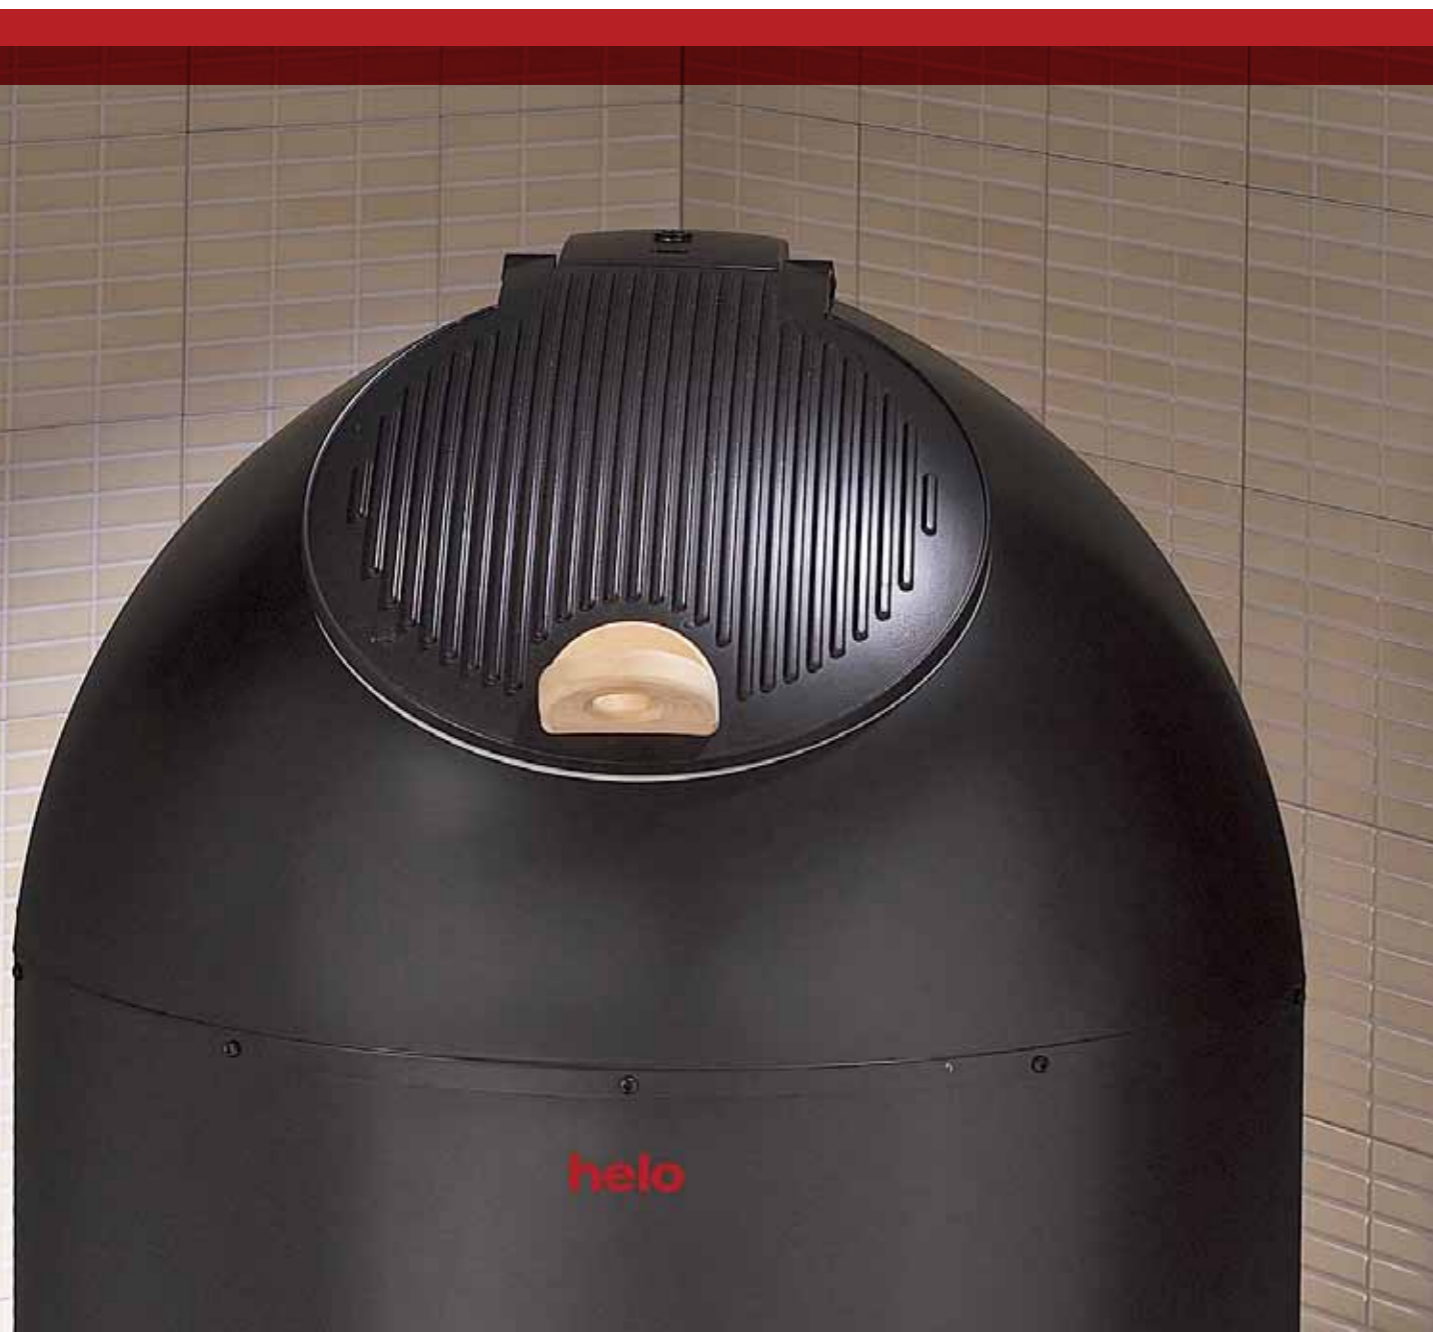

Дровяные каменки UKKOTONTTU

UKKOTONTTU (УККОТОНТТУ) принадлежит к коллекции печей Tonntu, разработанной известным финским дизайнером Ristomatti Ratia. Своими уникальными качествами, такими как: запатентованная трехуровневая циркуляция пламени, сохраняющая тепло крышка, UKKOTONTTU дарит совершенный климат для настоящих ценителей бани. В то же время она впечатляет своей обтекаемой конической формой и чугунной дверцей со стеклом. Эксклюзивное, красивое и захватывающее творение для бани.

Узнайте больше
на нашем сайте [www](#)

Полный обзор наших печей
для саун и бань