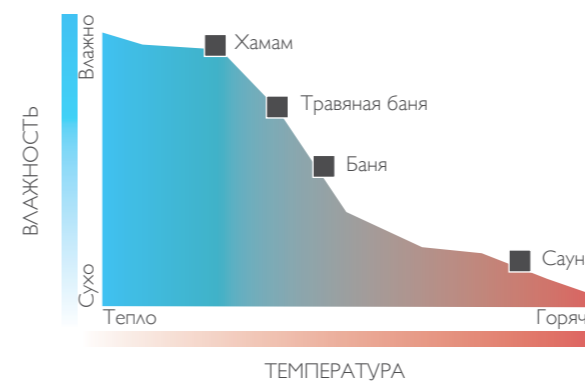

ЛЮБОЙ КЛИМАТ ДОСТУПЕН

Одна каменка предлагает комбинацию разных впечатлений от настоящей сауны - от традиционной сухой и горячей, до приятной мягкой и влажной.