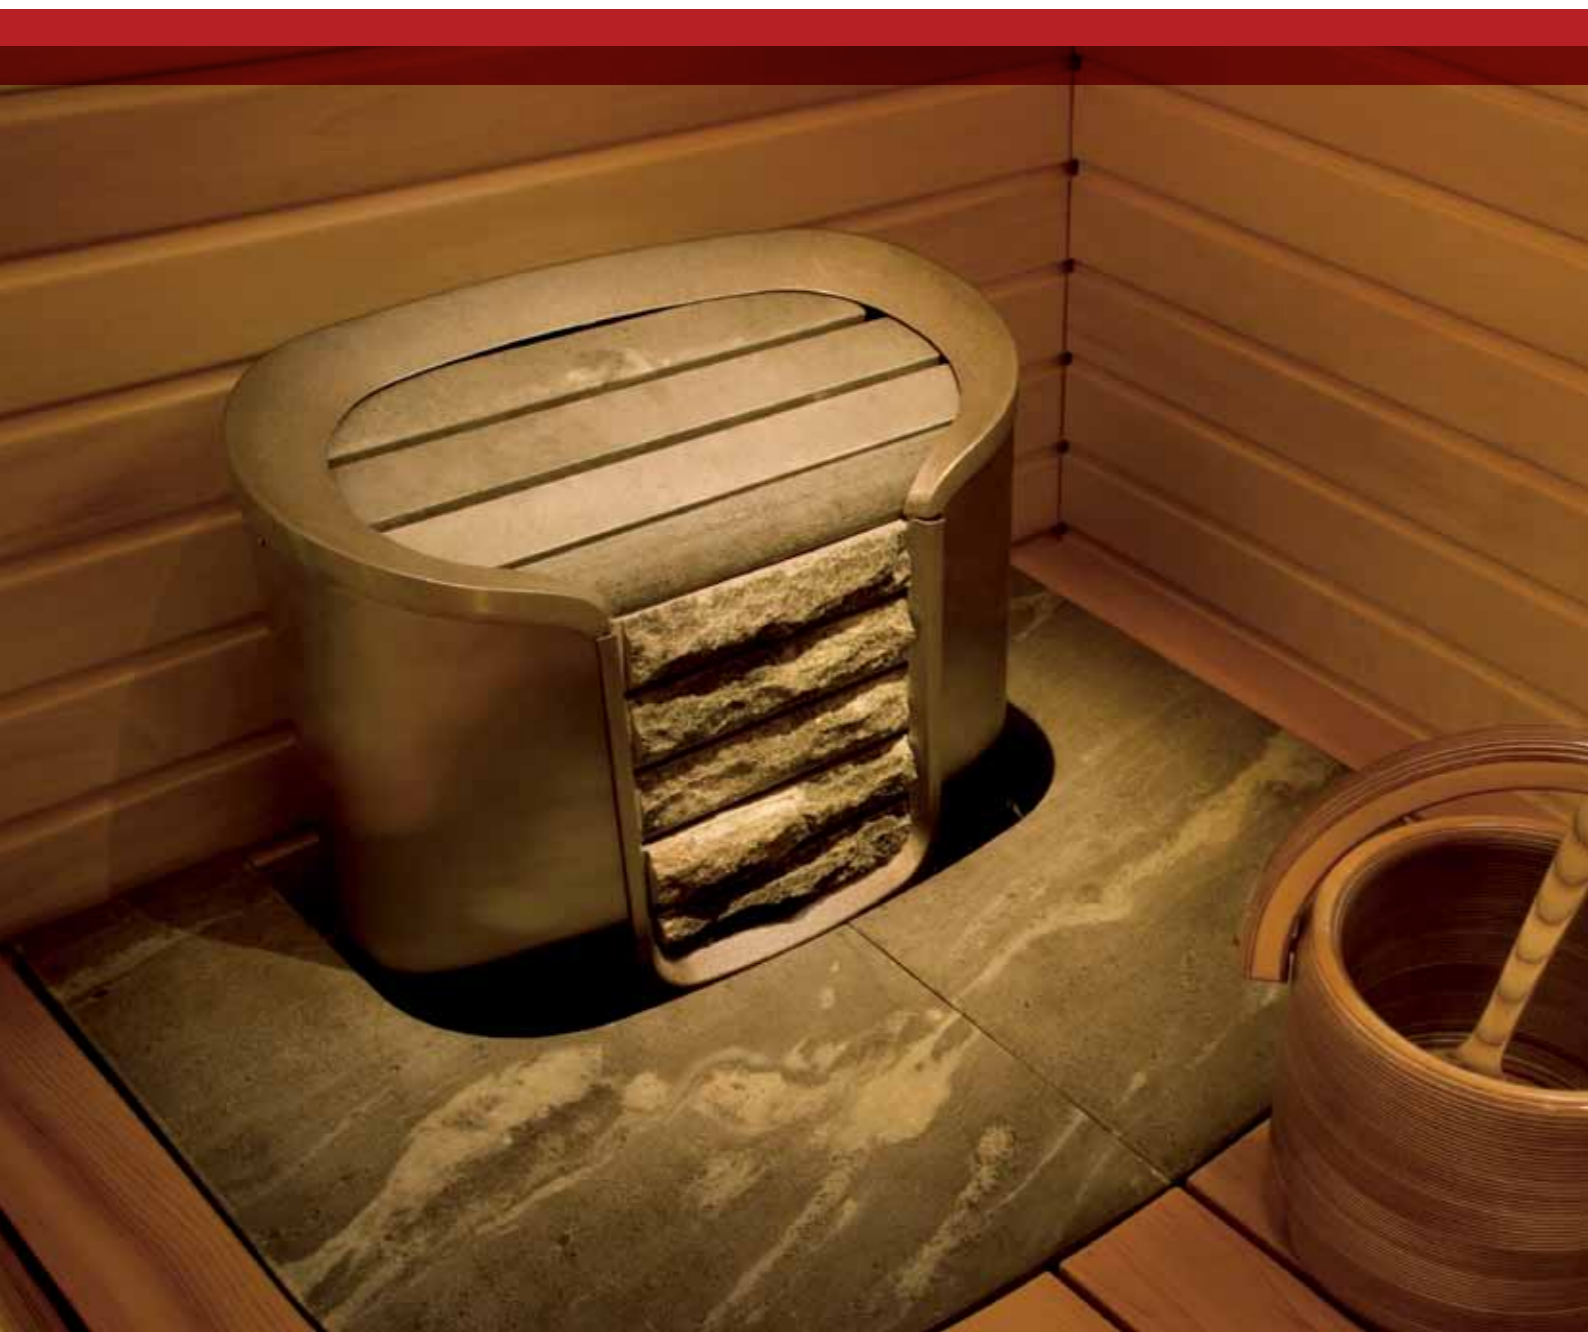

Электрокаменки CAVA

Своей неотразимой обтекаемой формой, Cava (Кава) привносит гармонию в Вашу сауну. Безупречная облицовка из талькохлорита сверху и спереди печи накапливает, сохраняет и отдает тепло от 30 кг камней, находящихся внутри каменки. Этот двухэтапный процесс обеспечивает совершенный климат в парной. Со своими традиционными материалами и продвинутой системой распределения тепла, Cava - это постоянный призыв к релаксации в стиле впечатлений от настоящей сауны.