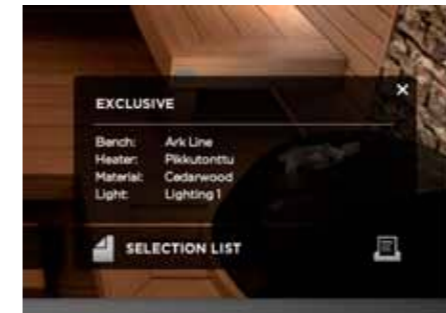

Помощник SAUNA BUILDER

Если Вы готовы создать свои собственные впечатления от настоящей сауны или бани, зачем ждать?
Начните планировать сауну Вашей мечты с помощью нашего уникального Помощника онлайн на <http://www.helo.fi/eng/saunabuilder>.

Попробуйте на
нашем сайте [www](http://www.helo.fi/eng/saunabuilder)

<http://www.helo.fi/eng/saunabuilder>

Начните сегодня!

Создайте свою сауну, выбрав каменку, лавки, дерево, материалы, а также систему освещения с помощью нескольких кликов. Попробуйте разные комбинации и найдите ту, которая Вам больше всего понравится, распечатайте ее, покажите друзьям и членам семьи. Или принесите ее дилеру Helo, чтобы как можно скорее насладиться Вашей совершенной сауной.

© 2009 Helo Group Ltd