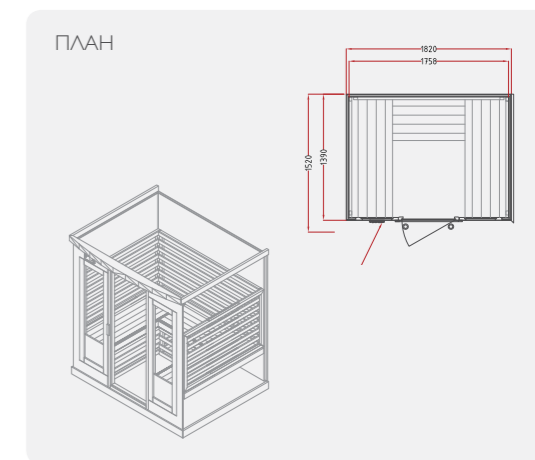

■ СПЕЦИФИКАЦИЯ

- 182 x 152 x 193 см позволяют разместить ее практически в любом месте, без ущерба для пространства внутри
- 5 нагревательных элементов с максимальной площадью для равномерного тепла со всех сторон
- Подогреваемые лавки и пол - для максимального комфорта
- Мощность 2200 Вт / 230 В
- Комплектация включает в себя архитектурную подсветку снаружи и подсветку внутри для чтения, два цифровых пульта управления внутри и снаружи, встроенную акустическую систему и цветотерапию