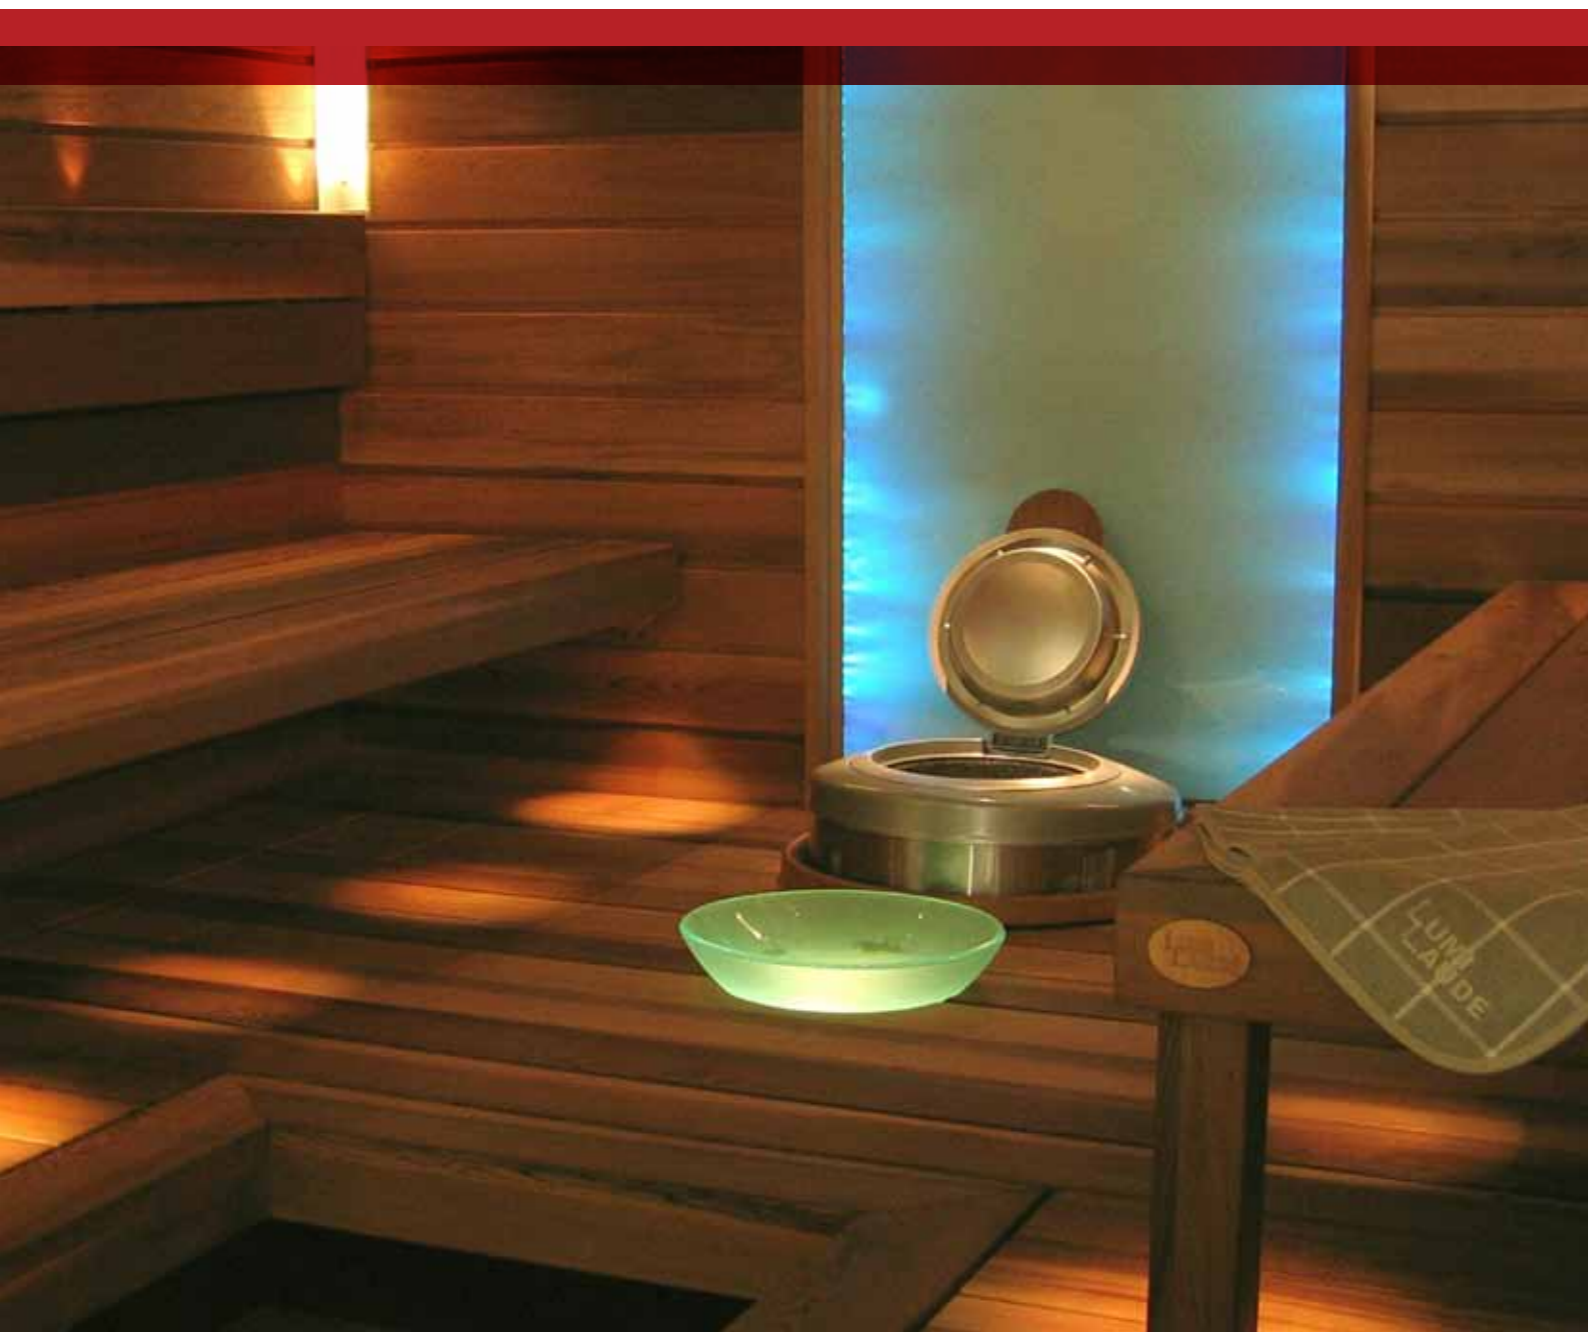

Электрокаменки RONDO

Наша последняя инновация, RONDO (РОНДО), - это новая модель в ряду аккумулирующих тепло каменок. Ее теплоизолированный корпус эффективно сохраняет тепло в 90кг камней, делая Вашу сауну готовой для настоящего наслаждения в любое время. Ее поразительный корпус в виде бочки станет центральным элементом в Вашей сауне, создавая вокруг мягкий, роскошный, равномерный пар и излучая тепло во всех направлениях. В качестве дополнительного штриха, ее запатентованная вращающаяся крышка позволяет настроить доступ к камням с любого угла!