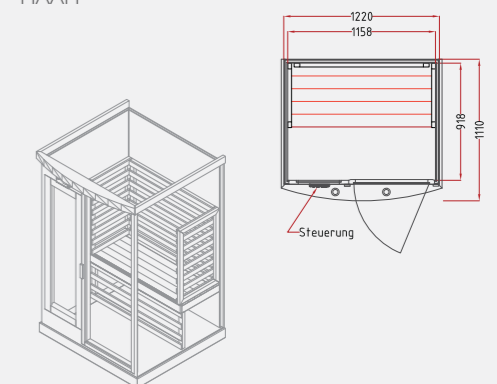

Инфракрасные кабины HELO

ПОЛЬЗА ОТ ИНФРАКРАСНЫХ КАБИН HELO

- + Глубокая релаксация тела и ума
- + Равномерный и мягкий прогрев с низкой нагрузкой на сердечно-сосудистую систему
- + Сухое тепло при низких температурах создает мягкое, оздоравливающее потоотделение
- + Инфракрасное тепло способствует избавлению от боли в спине, мышцах и суставах
- + Оздоровляющая инфракрасная стимуляция усиливает иммунную систему, поддерживая ее резистивность
- + Улучшает циркуляцию, стимулирует метаболизм и оптимизирует функционирование органов
- + Интенсивное очищение через потоотделение усиливает поглощение кислорода кожей
- + Помогает очистить кожу, деинтоксцировать тело
- + Прогревает мышцы при подготовке к физическим упражнениям и тренировке, помогая предотвратить травмы
- + Инфракрасные кабины Helo можно использовать практически сразу после включения, без предварительного прогрева. Они потребляют мало электроэнергии, что делает их недорогими в эксплуатации

Инфракрасные кабины HSI 20

Постоянное вознаграждение

Благодаря своим компактным размерам, HSI 20 позволяет преобразовать любой угол или небольшое место в квартире в свой персональный велнес-центр. Потребляя небольшое количество электроэнергии, и при этом максимально эффективная с точки зрения выработки равномерного инфракрасного тепла, HSI 20 - это отличная возможность отдохнуть и расслабиться одному или вместе с членом семьи.

■ СПЕЦИФИКАЦИЯ