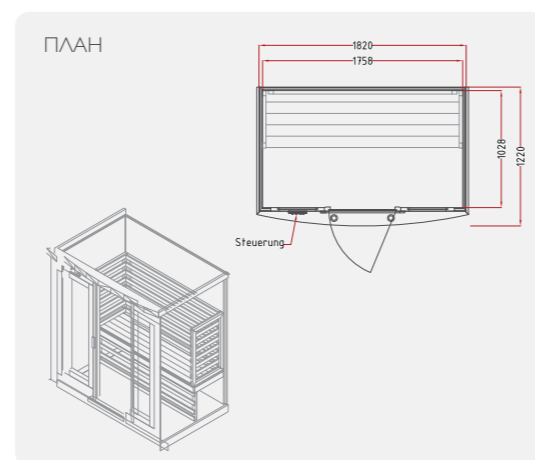

■ СПЕЦИФИКАЦИЯ

- 182 x 122 x 193 см позволяют разместиться до 3 человек
- 5 инфракрасных элементов с максимальной площадью обеспечивают равномерное тепло со всех сторон
- Подогреваемые лавки и пол - для максимального комфорта
- Мощность 2040 Вт / 230 В
- Комплектация включает в себя архитектурную подсветку снаружи и подсветку внутри для чтения, два цифровых пульта управления внутри и снаружи, встроенную акустическую систему и цветотерапию