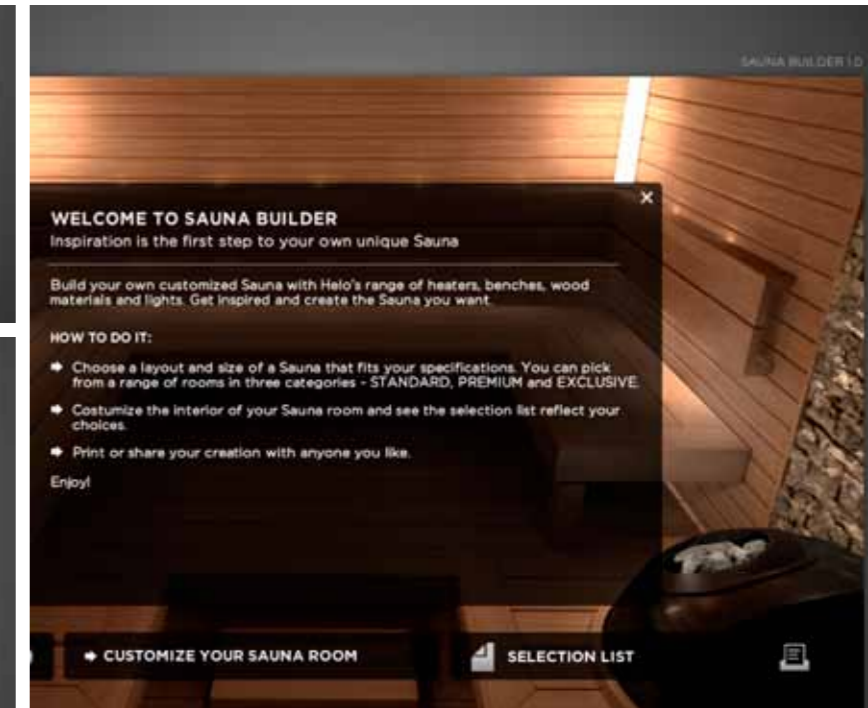

Помощник SAUNA BUILDER

Если Вы готовы создать свои собственные впечатления от настоящей сауны или бани, зачем ждать?
Начните планировать сауну Вашей мечты с помощью нашего уникального Помощника онлайн на <http://www.helo.fi/eng/saunabuilder>.

Попробуйте на
нашем сайте [www](http://www.helo.fi/eng/saunabuilder)

<http://www.helo.fi/eng/saunabuilder>

Начните сегодня!

Создайте свою сауну, выбрав каменку, лавки, дерево, материалы, а также систему освещения с помощью нескольких кликов. Попробуйте разные комбинации и найдите ту, которая Вам больше всего понравится, распечатайте ее, покажите друзьям и членам семьи. Или принесите ее дилеру Helo, чтобы как можно скорее насладиться Вашей совершенной сауной.

© 2009 Helo Group Ltd