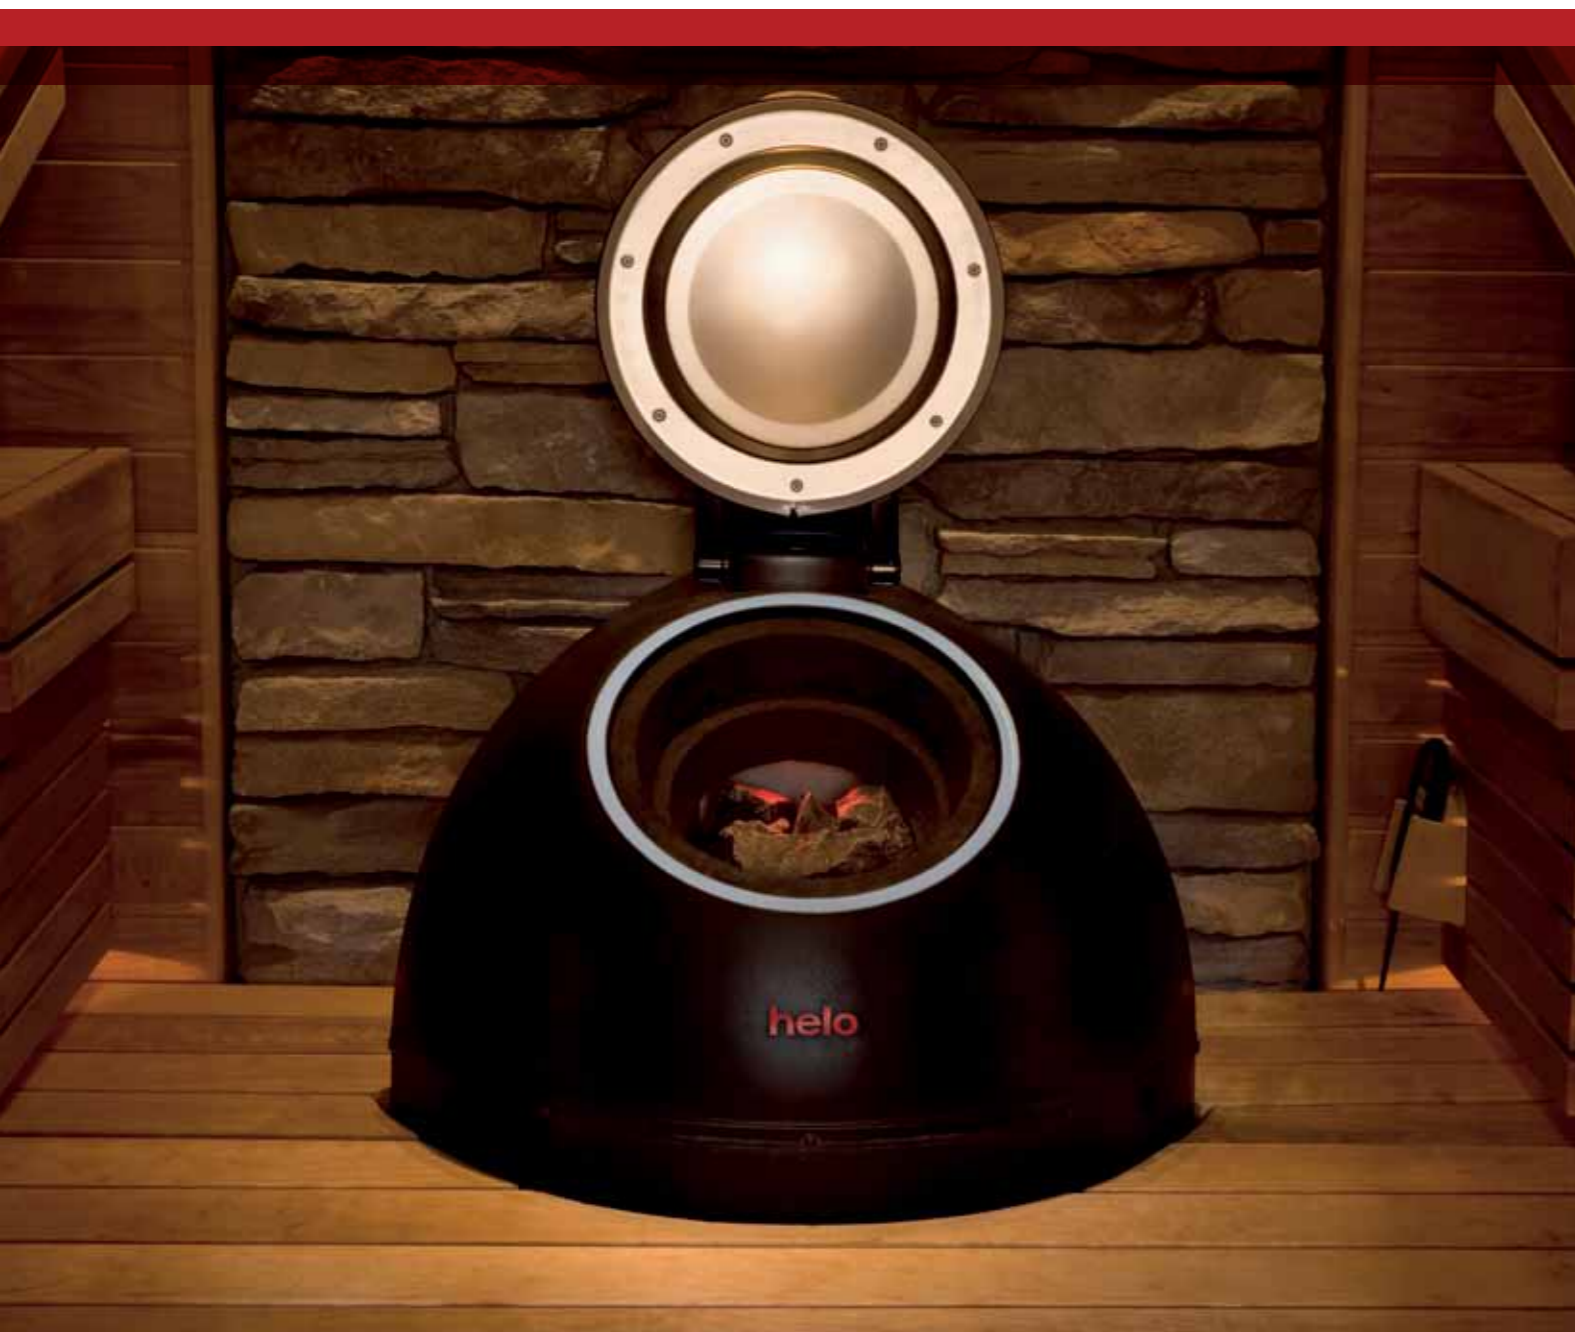

Электрокаменки SAUNATONTTU

Совершенная электрокаменка SAUNATONTTU (САУНАТОНТТУ) - это результат тесного сотрудничества Helo и известного финского дизайнера Ristomatti Ratia. Ее уникальная коническая форма и система теплоизоляции корпуса позволяют установить SAUNATONTTU в любом месте сауны—предоставляя Вам больше свободы в дизайне. 100 кг камней сохраняют тепло и дают влажный, мягкий и насыщенный пар, обеспечивая настоящее наслаждение и релаксацию каждый раз, когда Вы идете в парную.

Узнайте больше
на нашем сайте [www](http://www.helo.fi)

Полный обзор наших
печей для саун