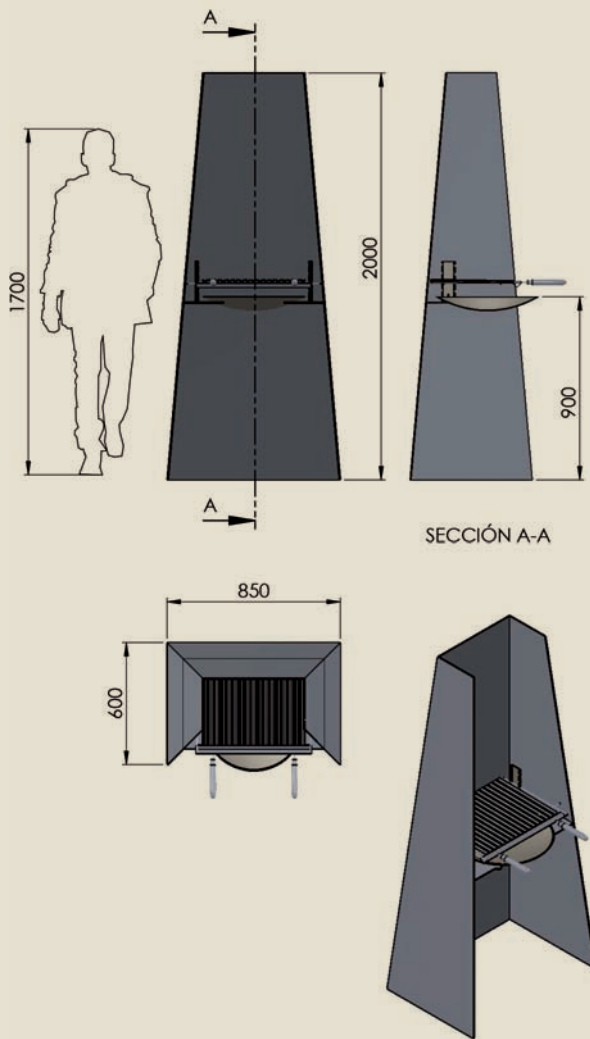

SECCIÓN A-A

Barbacoa fabricada en acero de 5mm de espesor, con parrilla inoxidable regulable en altura. Acabada en color negro con pintura resistente al calor hasta 600°C. Peso 137kgs.

Barbecue X4 fabriqué en acier de 5mm d'épaisseur, grille inox réglable en hauteur, finition peinture haute température 600°C, poids 137kgs

Barbecue X4, produced in 5mm steel, with grill in stainless steel. Finished in heat resistant black (600°C). Weight: 137kgs.

Barbecue prodotto in acciaio di 5mm spessore, con griglia inox regolabile in altezza. Colore nero con una verniciatura resistente alle alte temperature fino a 600°C. Peso 137kg.