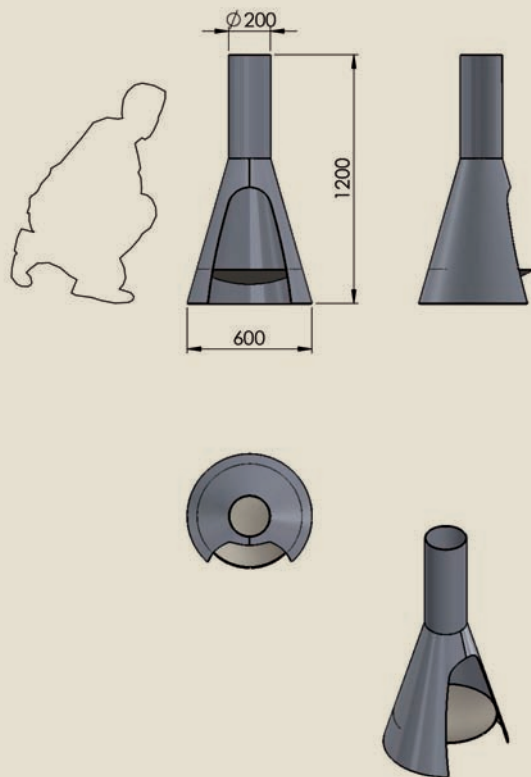

traforart
art

TRAFORART

nuevos fuegos jardín
nouvelles feu de jardin
new garden fire
nuovi fuoco giardino

X1

Fuego de Jardín Central modelo X1, Ø500 y 3mm de espesor. Con pié cilíndrico. Fabricado en acero y acabado en negro resistente al calor hasta 600°C. Peso 6kgs.

Foyer central pour l'extérieur, modèle X1 Ø500 épaisseur 3mm, pied cylindrique, fabriqué en acier, finition peinture haute température 600*c. poids 6kgs

X1 Garden fire, Ø500 and 3mm thickness. With cylindrical pedestal. Produced in steel finished in heat resistant black (600°C). Weight: 6kgs.

Fuego Jardín Centrale modello X1, Ø500 e 3mm di spessore. Con piedistallo cilindrico. Prodotto in acciaio e rifinito con una verniciatura nera resistente alle alte temperature fino a 600oC. Peso 6kg.

Fuego de Jardín modelo X2, fabricado en acero de 2mm de espesor, Ø150 y 3mm de espesor en la zona de fuego. Acabado en negro resistente al calor hasta 600°C. Peso 30kgs.