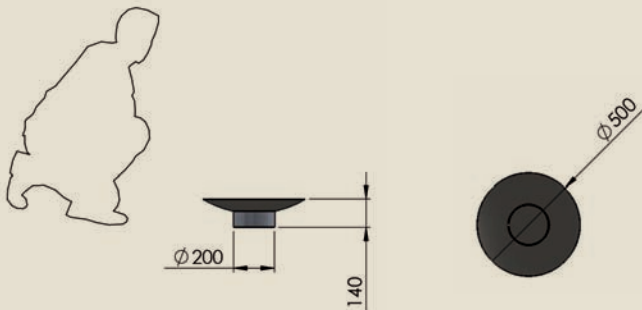

Foyer central pour l'extérieur, modèle X1 Ø500 épaisseur 3mm, pied cylindrique, fabriqué en acier, finition peinture haute température 600*c. poids 6kgs

X1 Garden fire, Ø500 and 3mm thickness. With cylindrical pedestal. Produced in steel finished in heat resistant black (600°C). Weight: 6kgs.

Fuego Jardín Centrale modello X1, Ø500 e 3mm di spessore. Con piedistallo cilindrico. Prodotto in acciaio e rifinito con una verniciatura nera resistente alle alte temperature fino a 600oC. Peso 6kg.

Fuego de Jardín modelo X2, fabricado en acero de 2mm de espesor, Ø150 y 3mm de espesor en la zona de fuego. Acabado en negro resistente al calor hasta 600°C. Peso 30kgs.