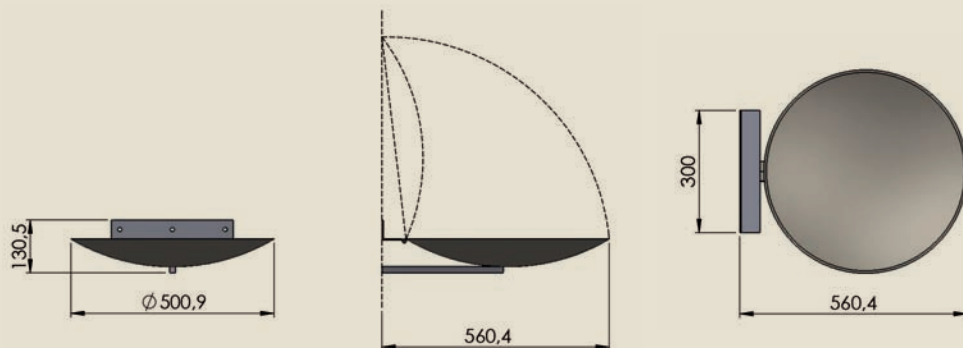

Fuego de Jardín modelo X3, plegable, Ø500 y 3mm de espesor. Fabricado en acero y acabado en negro resistente al calor hasta 600°C. Peso 6.5kgs.

Foyer mural pour l'extérieur modèle X3, pliable, Ø500 épaisseur 3mm, fabriqué en acier, finition peinture haute température 600*c. poids 6,5kgs

X3 Garden fire, folding, Ø500 and 3mm thickness. Produced in steel finished in heat resistant black (600°C). Weight: 6.5kgs.

Fuego Jardín modelo a parete, pieghevole, Ø500 e 3mm di spessore. Prodotto in acciaio e rifinito con una verniciatura nera resistente alle alte temperature fino a 600oC. Peso 6.5kg.