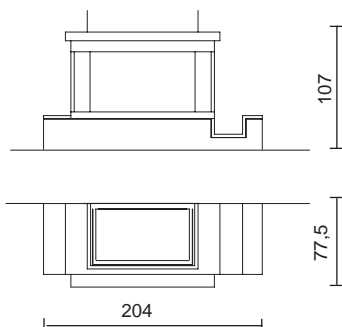

SMERALDO

Falikandalló, amely ülőpadkával is rendelhető; hasított vicentini oldalelemekkel, függőleges csiszolt trani márványprofilokkal és márványpadkával, masszív fapárkánnyal.

Пристенная облицовка, возможность комплектации банкеткой / как на фото/. Боковые детали и цоколь из vicentini грубой обработки, плита из полированного мрамора trani, деревянная балка.

VÁLASZTHATÓ TŰZTEREK
КОМБИНИРУЕМЫЕ ТОПКИ :
Side 3 cm 180x77,5x107 h
Side 3 ülőkével/ со скамьей
cm 204x77,5x107 h