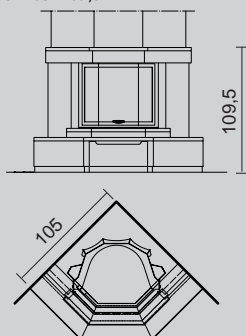

GEODE

Fali: Falikandalló stokkolt trani márvány oldalfalakkal; rosso skiros márványpadka és párkánytartó keretezi.

Sarok: Sarokkandalló stokkolt trani márvány oldalfalakkal; rosso skiros márványpadka és párkánytartó keretezi.

Пристенная модель Пристенная модель с вертикальными элементами из бучардированного мрамора трани, плита и каминная полка из красного мрамора скирос.

Угловая модель Угловая модель с вертикальными элементами из бучардированного мрамора трани, плита и каминная полка из красного мрамора скирос.

VÁLASZTHATÓ TŰZTEREK/
КОМБИНИРУЕМЫЕ ТОПКИ :

Fali / пристенное:

Tekno 3, Status Plus cm 150x91,5x107,5 h

Airifre prizma tolóajtós/эркерная дверца,

Airifre íves tolóajtós/круглый дверца

114,2x77x109,5 h

Sarok/ угловое:

Tekno 3, Status Plus 105,5x105,5x107,5 h

Airifre prizma tolóajtós/эркерная дверца,

Airifre íves tolóajtós/круглый дверца

105x105x109,5 h