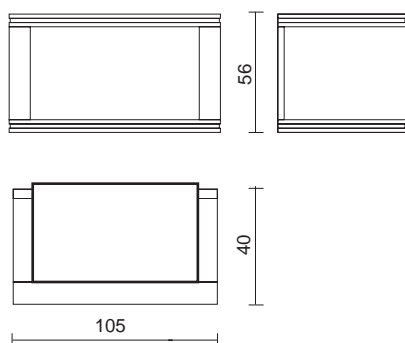

LARIMAR

Három oldalon nyitott kandalló. Travertin classico és travertin nocce ötvözete.

Открытый с 3 сторон камин из классического и орехового травертина

VÁLASZTHATÓ TŰZTEREK/
КОМБИНИРУЕМЫЕ ТОПКИ :
Windo3 (fotó / фото) , Side 3
cm 105x40x56 h