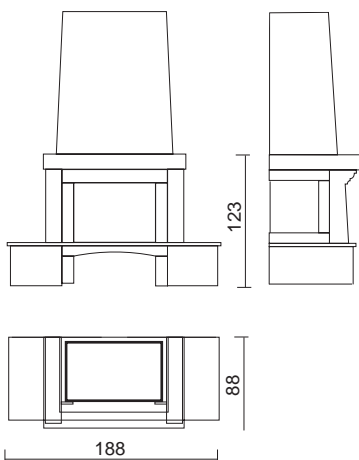

RODIO

Selyemfényű horváth mészkő burkolat. Talapzat és oldalsó betétfalak rusztikus felületkezeléssel. Felül masszív fapárkánnyal.

Облицовка из радужного хорватского камня. Основание и боковины с отделкой в деревенском стиле. Балка из цельного дерева.

VÁLASZTHATÓ TŰZTEREK/
КОМБИНИРУЕМЫЕ ТОПКИ :
Riga 54, Deco, Luce plus, Piana, Ecostar (fotó / фото), Pellkamin 8/10, Pellkamin 12
cm 188x88x123 h