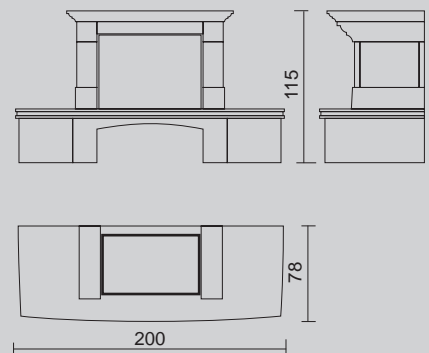

OSMIO

Rusztikus kandalló Szürke mészkő és kvarcit kő ötvözetéből, vakolt felületű lábazattal. Sötét diófa szín párkánnyal.

Камин в деревенском стиле из камня (Jura) серого цвета и кварцита, бетонное основание. С деревянной балкой оттенка темный орех.

VÁLASZTHATÓ TŰZTEREK/
КОМБИНИРУЕМЫЕ ТОПКИ :

Riga 54, Deco, Luce plus, Piana,
Ecostar (fotó / фото), Pellbox scf, Pellkamin 12
Pellkamin 8/10 (feltöltő láda nélkül)
cm 200x78x115 h

SMERALDO

Falikandalló, amely ülőpadkával is rendelhető; hasított vicentini oldalelemekkel, függőleges csiszolt trani márványprofilokkal és márványpadkával, masszív fapárkánnyal.

Пристенная облицовка, возможность комплектации банкеткой / как на фото/. Боковые детали и цоколь из vicentini грубой обработки, плита из полированного мрамора trani, деревянная балка.

VÁLASZTHATÓ TŰZTEREK
КОМБИНИРУЕМЫЕ ТОПКИ :
Side 3 cm 180x77,5x107 h
Side 3 ülőkével/ со скамьей
cm 204x77,5x107 h