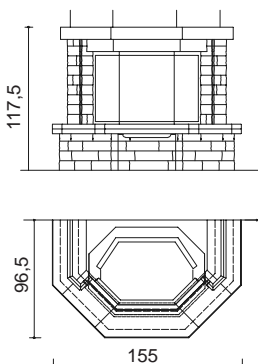

VÁLASZTHATÓ TŰZTEREK/
КОМБИНИРУЕМЫЕ ТОПКИ :

Status Plus

cm 155x96,5x117,5 h

Tekno 3

cm 155x96,5x117,5 h

Airifre prizma tolóajtós/эркерная дверца,

Airifre íves tolóajtós/круглый дверца

VÁLASZTHATÓ TŰZTEREK / КОМБИНИРУЕМЫЕ ТОПКИ