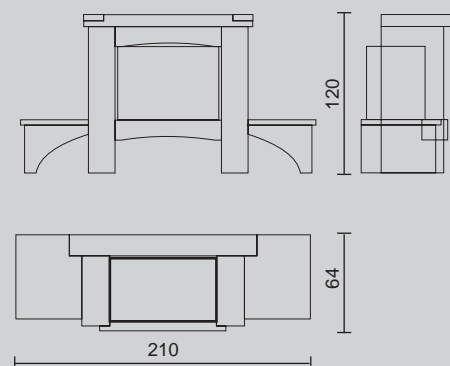

GRANATO

Téglautazatú, hagyományos jellegű kandalló midkét oldalán faborítású ülökével, felül faparkánnyal.

Традиционная облицовка из фрезерованных кирпичей, скамьи с обеих сторон. балка из дерева.

VÁLASZTHATÓ TŰZTEREK/
КОМБИНИРУЕМЫЕ ТОПКИ :
Ecostar, Riga 54 (fotó / фото), Deco, Luce plus, Piana
cm 210x64x120 h

TURCHESE

Falikandalló függőleges travertino giallo oldalfalakkal, fugázás nélkül; fényezett giallo travertin padka és antikolt dekorációs elemek és diófa árnyalatú párkány díszíti. ülökével Diófa árnyalatú faülökével fedett travertino giallo márvány ülőpadka kiegészítéssel.

Пристенная модель с вертикальными элементами из желтого травертина без зазоров, плита из желтого полированного травертина, верхняя перемычка и центральный декоративный элемент под плитой выполнены из травертина под старину, деревянная балка оттенка под орех. (со скамьей) В дополнение, цоколь скамьи отделан желтым тавертином, поверхность скамьи выполнена из дерева оттенка под орех.

VÁLASZTHATÓ TŰZTEREK/
КОМБИНИРУЕМЫЕ ТОПКИ :

Side 3 cm 180x85x107 h
Side 3 ülökével/ со скамьей cm 250x85x107 h
Airfire prizma tolóajtós/эркерная дверца,
Airfire íves tolóajtós/круглый дверца , Tekno 3,
Status Plus