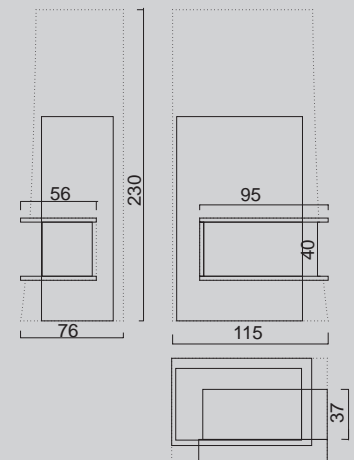

RUTENIO

Két oldalas nyitott kandalló, Multicolor rosso gránit kerettel. Opció: perforált lemez díszítés

Угловая облицовка с обрамлением из пестрого гранита.

По опции: пластина из листового железа с отверстиями.

VÁLASZTHATÓ TŰZTEREK/
КОМБИНИРУЕМЫЕ ТОПКИ :
Side 2 (fotó / фото), Titano Plus,
Side plus 50x50, Windo2 75 e 95
cm 95x56x40h

MALACHITE

Két oldalas Breccia Sardo márványkandalló, fekete gránit intarziával.

Угловая облицовка из мрамора breccia sarda, со вставкой из черного гранита.

VÁLASZTHATÓ TŰZTEREK/
КОМБИНИРУЕМЫЕ ТОПКИ :
Side 2, Titano Plus, Side plus 50x50,
Windo2 75, Windo2 95 (fotó / фото)
cm 122x63x66h