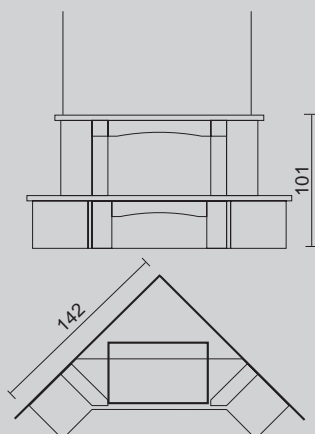

TULIO

Travertin classico és travertin nocte márványkandalló, két oldalán ülőkével

Облицовка из классического и орехового Травертина со скамьями по бокам

VÁLASZTHATÓ TŰZTEREK/
КОМБИНИРУЕМЫЕ ТОПКИ :
Riga 54, Deco, Luce plus, Piana,
Ecostar (fotó / фото)
cm 142x142x101 h