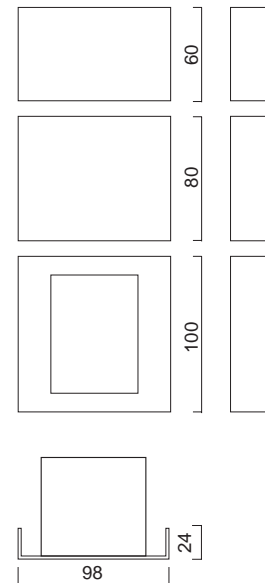

EMATITE

Szürke Jura mészkő kandalló opciós lehetőségekkel: ornamentikus díszítéssel

Облицовка из серого камня (Jura) с различными добавлениями по опции: например, верхними элементами из мрамора или отделочными декоративными работами

VÁLASZTHATÓ TŰZTEREK/
КОМБИНИРУЕМЫЕ ТОПКИ :
Cristal 45 (fotó / фото), Stile
cm 98x24x100/80/60 h

IRIDIO

Brescia sardó márványkandalló, különleges megoldással: homokfúvott és selyemfényű felületváltással, amelyet plasztika választ el egymástól.

Мраморный камин из Breccia Sardó с особой отделкой: полированные поверхности с пескоструйной обработкой разделены пластиковыми деталями под дерево.

VÁLASZTHATÓ TŰZTEREK/
КОМБИНИРУЕМЫЕ ТОПКИ :
Forte Plus (fotó / фото), Riga 54, Deco, Luce plus, Piana, Ecostar, Pellbox scf, Pellkamin 8/10 (feltöltő láda nélkül), Pellkamin 12, Airfire, Cristal 76
cm 120x8x80h / 120x5x70h / 120x2x60h