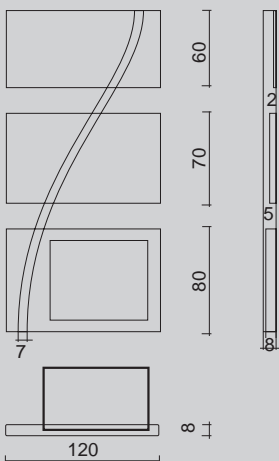

IRIDIO

Brescia sardó márványkandalló, különleges megoldással: homokfúvott és selyemfényű felületváltással, amelyet plasztika választ el egymástól.

Мраморный камин из Breccia Sardó с особой отделкой: полированные поверхности с пескоструйной обработкой разделены пластиковыми деталями под дерево.

VÁLASZTHATÓ TŰZTEREK/
КОМБИНИРУЕМЫЕ ТОПКИ :
Forte Plus (fotó / фото), Riga 54, Deco, Luce plus, Piana, Ecostar, Pellbox scf, Pellkamin 8/10 (feltöltő láda nélkül), Pellkamin 12, Airfire, Cristal 76
cm 120x8x80h / 120x5x70h / 120x2x60h