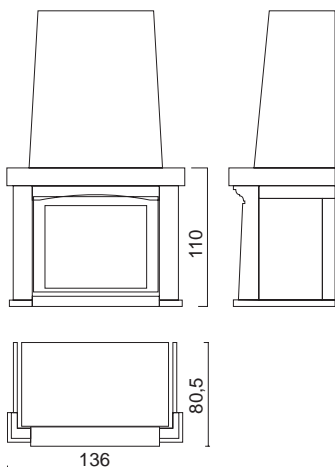

RENIO

Bézs márvány burkolat.
Sötét tölgyfaszín fapárkánnyal.
Opció: padka

Облицовка из бежевого мрамора.
Балка оттенка темный дуб.
По опции: скамья

VÁLASZTHATÓ TŰZTEREK/
КОМБИНИРУЕМЫЕ ТОПКИ:
Cristal 90 (fotó / фото), Cristal 76, Double,
Idro 30/50/70/100
cm 136x80,5x110 h