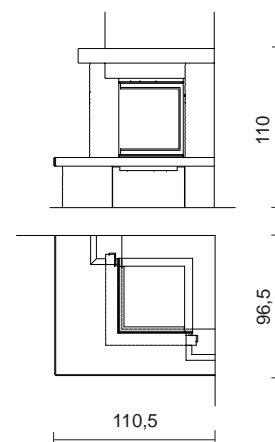

TOPAZIO

Sarokmodell, különböző tónusú márványból készült oldalelemekkel és talpazattal. Ciszolt giallo reale márványpadka és diófaparkány keretezi.

Угловая облицовка, боковые детали и цоколь из мрамора разных тональностей грубой обработки. Плита из желтого полированного мрамора reale, деревянная балка.

VÁLASZTHATÓ TŰZTEREK/
КОМБИНИРУЕМЫЕ ТОПКИ :

Side Plus 50x50
cm 110,5x96,5x110 h

ONICE

Sarok modell csikokban hasított giallo istria márvány oldalakkal. Barnás árnyalatú fényezett padka és sötét színű diófa parkány keretezi.

Вертикальные элементы из колотого желтого мрамора Истрии. Плита из коричневого полированного стонелита, деревянная балка оттенка темный орех.

VÁLASZTHATÓ TŰZTEREK/
КОМБИНИРУЕМЫЕ ТОПКИ :

Side Plus 50x50
cm 110,5x96,5x111,5