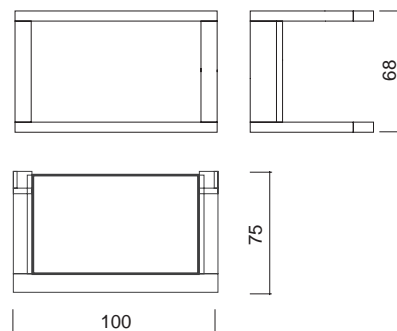

OLMIO

Három oldalon nyitott bézs mészkő kandalló.
Opció: perforált rács a légkeringetéshez,
fal- és padló rész borítás

Открытый с трех сторон камин из бежевого камня.
По опции: пластина из листового железа
с отверстиями для вентиляции; облицовка
части стены и напольного покрытия.о.

VÁLASZTHATÓ TŰZTEREK/
КОМБИНИРУЕМЫЕ ТОПКИ :
Side 3 (fotó / фото), Windo3 85
cm100x75x68 h