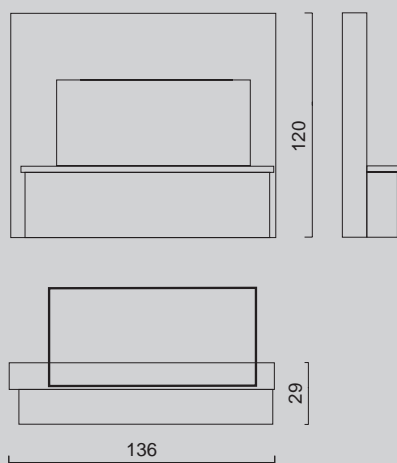

BLENDA

Frontális elhelyezkedésű kandalló Breccia Sardó márványból. Lábazati része "ciklop" kiképzéssel.

Фронтальная облицовка из мрамора breccia sarda. Основание из циклопических камней неправильной формы.

VÁLASZTHATÓ TŰZTEREK/
КОМБИНИРУЕМЫЕ ТОПКИ :
Flat 100 (fotó / фото),
Screen 80/100, Screen UP 80/100,
Screen evo 80/100,
Airfire sík ajtószárnyas /плоское стекло
cm 136x29x120h