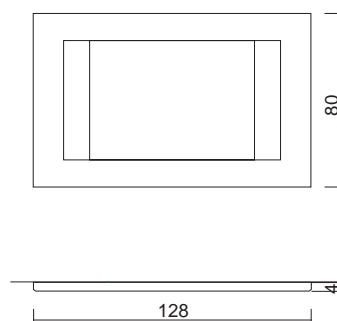

ACQUAMARINA

Modern selyemfényű bézs kandalló, homokozott súllyesztéssel.

Современная модель из бежевого полированного мрамора с глубокой пескоструйной обработкой.

VÁLASZTHATÓ TŰZTEREK/ КОМБИНИРУЕМЫЕ ТОПКИ:

Airfire sík ajtószárnyas /плоское стекло (fotó / фото), Screen 80/100, Screen UP 80/100, Screen evo 80/100, Flat 100, Ecostar, Riga 54, Deco, Luce plus, Piana, Idro 30, Idro 50, Idro 70, Idro 100, Pellkamin SCF, Pellkamin 8/10 (feltöltő láda nélkül), Pellkamin 12, Tekno 1
cm 128x4x80h

BLENDA

Frontális elhelyezkedésű kandalló Breccia Sardó márványból. Lábazati része "ciklop" kiképzéssel.

Фронтальная облицовка из мрамора breccia sarda. Основание из циклопических камней неправильной формы.

VÁLASZTHATÓ TŰZTEREK/
КОМБИНИРУЕМЫЕ ТОПКИ :
Flat 100 (fotó / фото),
Screen 80/100, Screen UP 80/100,
Screen evo 80/100,
Airfire sík ajtószárnyas /плоское стекло
cm 136x29x120h