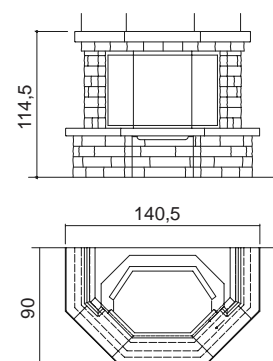

Airfire íves tolóajtós/круглый дверца

Status Plus cm 140,5x90x114,5 h

Tekno 3 cm 150x91,5x112,5 h

CORNIOLA

Sárgás téglaszín téglá hatású műköburkolat. Fenyőfapárkánnyal.

Облицовка из желтых кирпичей из искусственного камня. Балка из древесины ели.