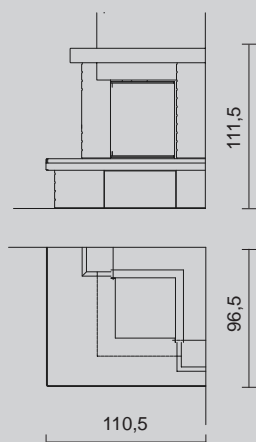

ONICE

Sarok modell csikokban hasított giallo istria márvány oldalakkal. Barnás árnyalatú fényezett padka és sötét színű diófa parkány keretezi.

Вертикальные элементы из колотого желтого мрамора Истрии. Плита из коричневого полированного стонелита, деревянная балка оттенка темный орех.

VÁLASZTHATÓ TŰZTEREK/
КОМБИНИРУЕМЫЕ ТОПКИ :

Side Plus 50x50
cm 110,5x96,5x111,5