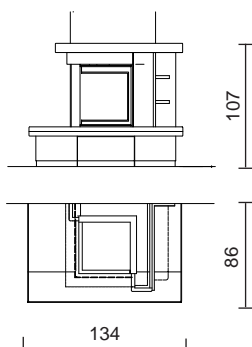

VÁLASZTHATÓ TŰZTEREK
КОМБИНИРУЕМЫЕ ТОПКИ :
Side Plus 50x50 (fotó / фото)
cm 134x86x107 h

AVORIO

Falsíkra építhető kandalló trani márványból; fényezett giallo reale márvány padka és párkánytartó, felette fapárkánnyal.