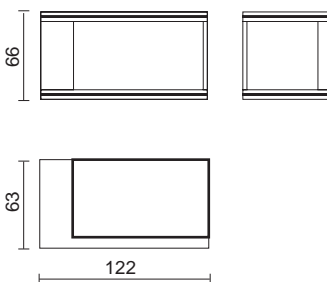

MALACHITE

Két oldalas Breccia Sardo márványkandalló, fekete gránit intarziával.

Угловая облицовка из мрамора breccia sarda, со вставкой из черного гранита.

VÁLASZTHATÓ TŰZTEREK/
КОМБИНИРУЕМЫЕ ТОПКИ :
Side 2, Titano Plus, Side plus 50x50,
Windo2 75, Windo2 95 (fotó / фото)
cm 122x63x66h