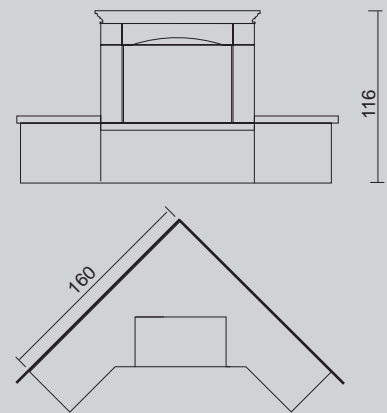

ORO

Rusztikus stílusú kanfanár kandalló vakolt talapzat. Sötét diófaszín párkánnyal.

Облицовка в деревенском стиле из мрамора Canfanaro (желтый мрамор Истрии) с бетонным основанием. С деревянной балкой оттенка темный орех.

VÁLASZTHATÓ TŰZTEREK/
КОМБИНИРУЕМЫЕ ТОПКИ :

Riga 54 (fotó / фото), Deco, Luce plus, Piana, Ecostar, Pellbox scf, Pellkamin 8/10 (feltöltő láda nélkül), Pellkamin 12
cm 160x160x116 h

RODIO

Selyemfényű horváth mészkő burkolat. Talapzat és oldalsó betétfalak rusztikus felületkezeléssel. Felül masszív fapárkánnyal.

Облицовка из радужного хорватского камня. Основание и боковины с отделкой в деревенском стиле. Балка из цельного дерева.

VÁLASZTHATÓ TŰZTEREK/
КОМБИНИРУЕМЫЕ ТОПКИ :
Riga 54, Deco, Luce plus, Piana, Ecostar (fotó / фото), Pellkamin 8/10, Pellkamin 12
cm 188x88x123 h