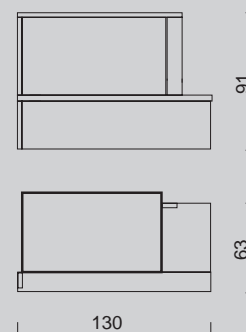

PALLADIO

Selyemfényű bézs mészkő burkolat. Az oldal-falak hasított bézs kövekből.

Облицовка из бежевого полированного мрамора. Боковины из колотого бежевого камня.

VÁLASZTHATÓ TŰZTEREK/
КОМБИНИРУЕМЫЕ ТОПКИ :
Side 2, Titano Plus, Windo2 75 e
Windo2 95 (fotó / фото)

cm 130x63x91

PLATINO

Három oldalon nyitott kandalló.
Wengé padkával és talpazattal.

Открытый с 3 сторон камин.
Основание со скамьей из мрамора Wengé.

VÁLASZTHATÓ TŰZTEREK/
КОМБИНИРУЕМЫЕ ТОПКИ :
Windo3 85 (fotó / фото)
cm 140x70x34 h