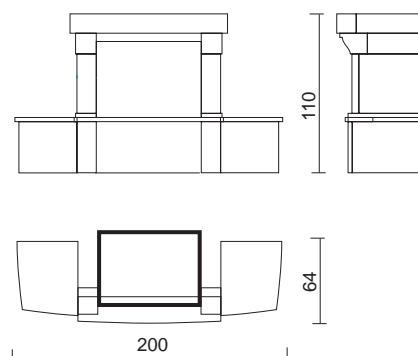

MADREPERLA

Klasszikus kandalló Jura sárga mészkőből. Masszív fapárkánnyal.

Классический камин из камня (Jura). С балкой из цельного дерева.

VÁLASZTHATÓ TŰZTEREK/
КОМБИНИРУЕМЫЕ ТОПКИ :
Airfire (fotó / фото), Riga 54, Deco, Luce plus,
Piana, Ecostar, Idro 30/50/70/100, Pellbox scf,
Pellkamin 8/10 (feltöltő láda nélkül),
Pellkamin 12
cm 200x64x110 h

ROCCA

Bézs színű mészkő kandalló, oldalfalain Green Forest intarziával. Felül fapárkány keretezi, mindkét oldalán ülőke.

Облицовка из бежевого камня с боковыми вставками green Forest. Скамьи с обеих сторон. Деревянная балка.

VÁLASZTHATÓ TŰZTEREK/
КОМБИНИРУЕМЫЕ ТОПКИ :
Ecostar (fotó / фото), Riga 54, Deco, Luce plus,
Piana, Idro 30/50/70/100,
Airfire sík ajtószárnyas/плоское стекло
cm 196x62x115 h