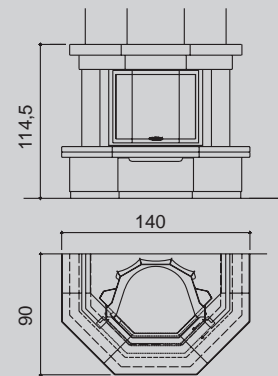

VÁLASZTHATÓ TŰZTEREK/ КОМБИНИРУЕМЫЕ ТОПКИ :

Airifre prizma tolóajtós/эркерная дверца,

Airifre íves tolóajtós/круглый дверца

cm 140x90x114,5 h

Status plus (fotó / фото) cm 150x91,5x112,5 h

Tekno 3 cm 150x91,5x112,5 h