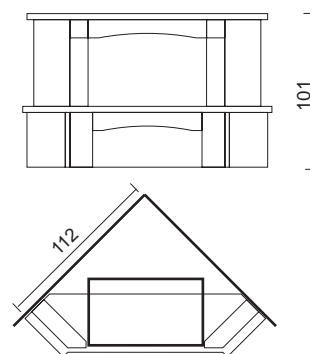

TERBIO

Travertin classico és travertin nocte kandallóburkolat.

Модель в деревенском стиле из классического и орехового Травертина.

VÁLASZTHATÓ TŰZTEREK/
КОМБИНИРУЕМЫЕ ТОПКИ :
Riga 54 (fotó / фото), Deco, Luce plus, Piana,
Ecostar
cm 112x112x101 h

TULIO

Travertin classico és travertin nocte márványkandalló, két oldalán ülőkével

Облицовка из классического и орехового Травертина со скамьями по бокам

VÁLASZTHATÓ TŰZTEREK/
КОМБИНИРУЕМЫЕ ТОПКИ :
Riga 54, Deco, Luce plus, Piana,
Ecostar (fotó / фото)
cm 142x142x101 h