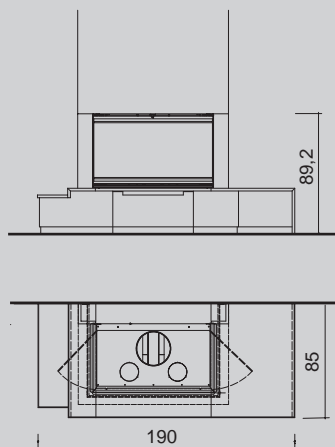

AMETISTA

Falsíkra építhető kandalló burkolat sárgásfehér
márvány oldalakkal és padkával, wengé
márványtalpazattal.

Пристенная модель с вертикальными
элементами и каминной плитой из бело-
янтарного с искрой мрамора, цоколь из
шероховатого мрамора цвета коричневый
венге.

VÁLASZTHATÓ TŰZTEREK/
КОМБИНИРУЕМЫЕ ТОПКИ :
Side 3 cm 190x85x89,2 h
Airfire íves tolóajtós / круглый дверца