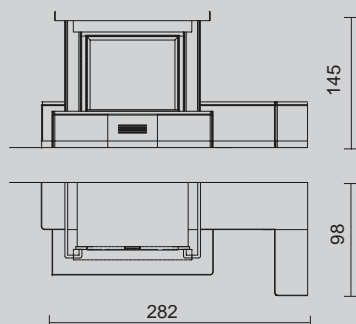

DIAMANTE

Falikandalló ülőpadkával; függőleges elemek és talpazat rosa perlino márványból, csiszolt rosso asiago márványpadkával és diófapárkánnyal.

Пристенная облицовка, возможна версия с банкеткой / как на фото/, боковые детали и цоколь из розового мрамора perlino. Плита и отделка из полированного красного asiago. Балка из темного дерева.

VÁLASZTHATÓ TŰZTEREK/
КОМБИНИРУЕМЫЕ ТОПКИ :
Cristal 76 (fotó / фото), Cristal 90, Stile
cm 282x98x145 h