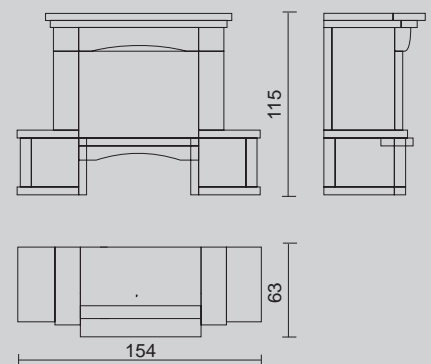

PIRITE

Rusztikus burkolat. Világos tölgyfaszín fapárkánnyal.

Модель в деревенском стиле. С деревянной балкой оттенка светлый дуб.

VÁLASZTHATÓ TŰZTEREK/
КОМБИНИРУЕМЫЕ ТОПКИ :
Riga 54 (fotó / фото), Deco, Luce plus, Piana,
Ecostar
cm 154x63x115 h

ZIRCONÉ

Falikandalló sprengelt vörös márvány oldalakkal; rosso alicante padkával és díszítéssel, diófa párkánnyal.

Пристенная модель с вертикальными элементами из колотого натурального камня красного цвета, плита и верхняя перемычка из красного мрамора аликанте, балка оттенка под орех.

VÁLASZTHATÓ TŰZTEREK/
КОМБИНИРУЕМЫЕ ТОПКИ :

Status Plus

cm 155x96,5x117,5 h

Tekno 3

cm 155x96,5x117,5 h

Airifre prizma tolóajtós/эркерная дверца,

Airifre íves tolóajtós/круглый дверца