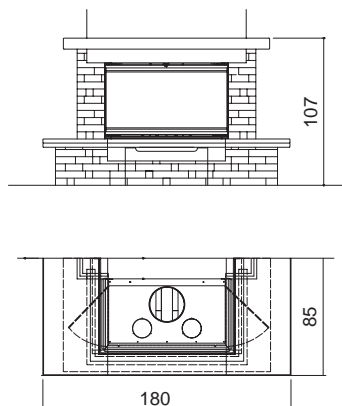

TURCHESE

Falikandalló függőleges travertino giallo oldalfalakkal, fugázás nélkül; fényezett giallo travertin padka és antikolt dekorációs elemek és diófa árnyalatú párkány díszíti. ülökével Diófa árnyalatú faülökével fedett travertino giallo márvány ülőpadka kiegészítéssel.

Пристенная модель с вертикальными элементами из желтого травертина без зазоров, плита из желтого полированного травертина, верхняя перемычка и центральный декоративный элемент под плитой выполнены из травертина под старину, деревянная балка оттенка под орех. (со скамьей) В дополнение, цоколь скамьи отделан желтым тавертином, поверхность скамьи выполнена из дерева оттенка под орех.

VÁLASZTHATÓ TŰZTEREK/
КОМБИНИРУЕМЫЕ ТОПКИ :

Side 3 cm 180x85x107 h
Side 3 ülökével/ со скамьей cm 250x85x107 h
Airfire prizma tolóajtós/эркерная дверца,
Airfire íves tolóajtós/круглый дверца , Tekno 3,
Status Plus