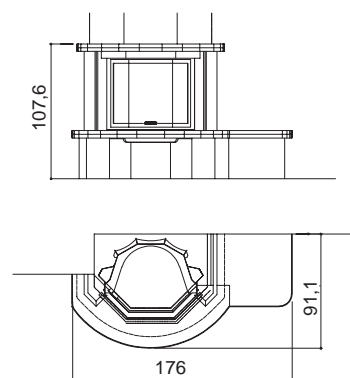

AVORIO

Falsíkra építhető kandalló trani márványból; fényezett giallo reale márvány padka és párkánytartó, felette fapárkánnyal.

Пристенная модель с вертикальными элементами из бучардированного мрамора трани, плита и каминная полка из полированного желтого королевского мрамора, деревянная балка.

VÁLASZTHATÓ TŰZTEREK/ КОМБИНИРУЕМЫЕ ТОПКИ :

Tekno 3 (fotó / фото), Status Plus
cm 217,2x125,2x111h

Airfire prizma tolóajtós/эркерная дверца,
Airfire íves tolóajtós/круглый дверца
cm 176,1x91,1x107,6

DIAMANTE

Falikandalló ülőpadkával; függőleges elemek és talpazat rosa perlino márványból, csiszolt rosso asiago márványpadkával és diófapárkánnyal.

Пристенная облицовка, возможна версия с банкеткой / как на фото/, боковые детали и цоколь из розового мрамора perlino. Плита и отделка из полированного красного asiago. Балка из темного дерева.

VÁLASZTHATÓ TŰZTEREK/
КОМБИНИРУЕМЫЕ ТОПКИ :
Cristal 76 (fotó / фото), Cristal 90, Stile
cm 282x98x145 h