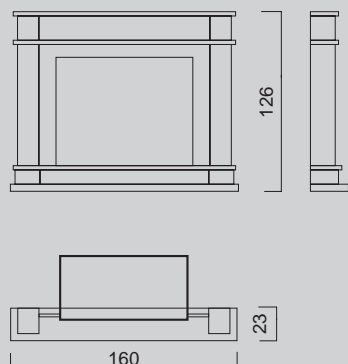

TORMALINA

Angol stílusú kandalló.

Классический камин из бежевого камня

VÁLASZTHATÓ TŰZTEREK/
КОМБИНИРУЕМЫЕ ТОПКИ :

Cristal 90 (fotó / фото), Cristal 76, Airfire, Ecostar, Riga 54, Deco, Luce plus, Piana, Double cm 160x23x126h