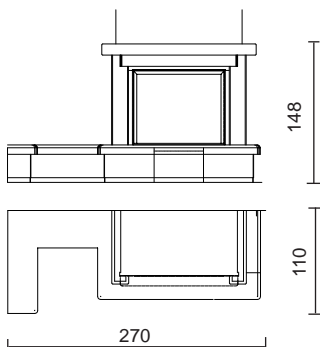

VÁLASZTHATÓ TŰZTEREK/ КОМБИНИРУЕМЫЕ ТОПКИ :

Cristal 76 cm 160x95x136 h

Cristal 76 ülőkével / со скамьей
cm 256x110x136 h

Cristal 90 cm 174x95x148 h

Cristal 90 (fotó / фото) ülőkével / со скамьей
cm 270x110x148 h

Stile cm 129,5x80,5x141 h

Stile ülőkével / со скамьей
cm 214,5x95x141 h