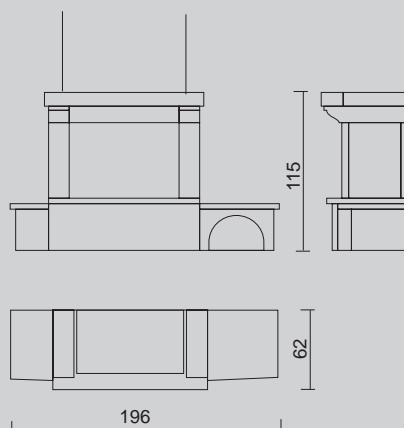

ROCCA

Bézs színű mészkő kandalló, oldalfalain Green Forest intarziával. Felül fapárkány keretezi, mindkét oldalán ülőke.

Облицовка из бежевого камня с боковыми вставками green Forest. Скамьи с обеих сторон. Деревянная балка.

VÁLASZTHATÓ TŰZTEREK/
КОМБИНИРУЕМЫЕ ТОПКИ :
Ecostar (fotó / фото), Riga 54, Deco, Luce plus,
Piana, Idro 30/50/70/100,
Airfire sík ajtószárnyas/плоское стекло
cm 196x62x115 h