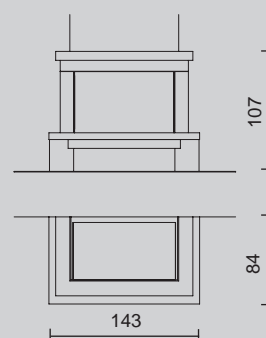

PERLA

Falikandalló, amely ülőpadkával is rendelhető; függőleges elemek és padka csiszolt vicenza-i kőből, diófa parkány és intarzia díszíti.

Пристенная облицовка, возможна также версия, укомплектованная банкеткой. Плита, боковые детали и цоколь из натурального камня vicenza, балка и фронтальная деталь деревянные.

VÁLASZTHATÓ TŰZTEREK/
КОМБИНИРУЕМЫЕ ТОПКИ :
Side 3 cm 143x84x107h

QUARZO

Falikandalló csiszolt botticini függőleges oldalakkal. Fényes, sötét árnyalatú rosso asiago márványból, mahagóni fa parkánnyal.

Пристенная модель с вертикальными элементами из полированного мрамора botticino. Плиты из темно-красного полированного мрамора асяго, балка из красного дерева.

VÁLASZTHATÓ TŰZTEREK
КОМБИНИРУЕМЫЕ ТОПКИ :
Side Plus 50x50 (fotó / фото)
cm 134x86x107 h