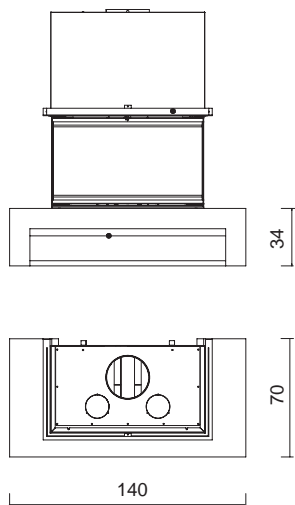

cm 130x63x91

PLATINO

Három oldalon nyitott kandalló.
Wengé padkával és talpazattal.

Открытый с 3 сторон камин.
Основание со скамьей из мрамора Wengé.

VÁLASZTHATÓ TŰZTEREK/
КОМБИНИРУЕМЫЕ ТОПКИ :
Windo3 85 (fotó / фото)
cm 140x70x34 h