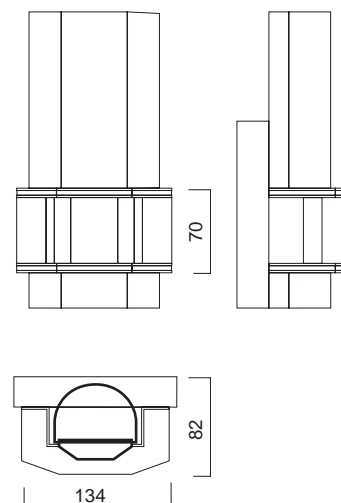

OPALE

Modern baltic marrone gránit kandalló, üvegmozaik intarziával.

Современная облицовка из коричневого балтийского гранита, со вставкой из стеклянной мозаики.

VÁLASZTHATÓ TŰZTEREK/
КОМБИНИРУЕМЫЕ ТОПКИ :

Acquatondo prizma/ эркерная дверца 22 (fotó / фото), Acquatondo prizma/ эркерная дверца 29, Status Plus, Tekno 3 cm134x82x70h

TORMALINA

Angol stílusú kandalló.

Классический камин из бежевого камня

VÁLASZTHATÓ TŰZTEREK/
КОМБИНИРУЕМЫЕ ТОПКИ :

Cristal 90 (fotó / фото), Cristal 76, Airfire, Ecostar, Riga 54, Deco, Luce plus, Piana, Double cm 160x23x126h