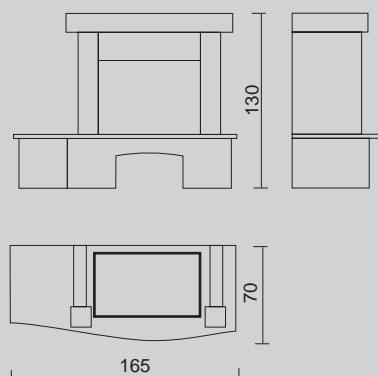

CORNIOLA

Sárgás téglaszín téglá hatású műköburkolat. Fenyőfapárkánnyal.

Облицовка из желтых кирпичей из искусственного камня. Балка из древесины ели.

VÁLASZTHATÓ TŰZTEREK/
КОМБИНИРУЕМЫЕ ТОПКИ :

Riga 54, Deco, Luce plus (fotó / фото), Piana, Ecostar, Pellbox scf, Pellkamin 8/10, Pellkamin 12, Airfire sík ajtószárnyas/плоское стекло cm 165x70x130 h