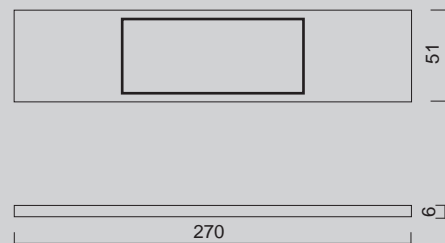

CERIO

Vízszintesen elnyújtott modern kandalló bézs színű mészkőből. Különböző vastagságú sprengelt kövek.

Горизонтальный камин из бежевого камня. Элементы из бучардированного мрамора разной толщины.

VÁLASZTHATÓ TŰZTEREK/
КОМБИНИРУЕМЫЕ ТОПКИ :

Flat 100 (fotó / фото) Flat 120, Screen 80/100,
Screen UP 80/100, Screen evo 80/100,
cm 270x6x51h

LARIMAR

Három oldalon nyitott kandalló. Travertin classico és travertin nocce ötvözete.

Открытый с 3 сторон камин из классического и орехового травертина

VÁLASZTHATÓ TŰZTEREK/
КОМБИНИРУЕМЫЕ ТОПКИ :
Windo3 (fotó / фото) , Side 3
cm 105x40x56 h