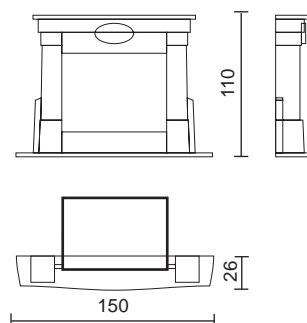

ARGENTO

Klasszikus stílusú travertin kandalló.

Классическая облицовка из травертина.

VÁLASZTHATÓ TŰZTEREK/
КОМБИНИРУЕМЫЕ ТОПКИ :
Airfire (fotó / фото), Riga 54, Deco, Luce plus, Pia-
na, Ecostar, Cristal 76/90, Double,
Idro 30/50/70/100, Forte Plus,
H2Oceano 15/23/28,
Acquatondo plus/плюс 22/29
cm 150x26x110 h

GEODE

Fali: Falikandalló stokkolt trani márvány oldalfalakkal; rosso skiros márványpadka és párkánytartó keretezi.

Sarok: Sarokkandalló stokkolt trani márvány oldalfalakkal; rosso skiros márványpadka és párkánytartó keretezi.

Пристенная модель Пристенная модель с вертикальными элементами из бучардированного мрамора трани, плита и каминная полка из красного мрамора скирос.

Угловая модель Угловая модель с вертикальными элементами из бучардированного мрамора трани, плита и каминная полка из красного мрамора скирос.

VÁLASZTHATÓ TŰZTEREK/
КОМБИНИРУЕМЫЕ ТОПКИ :

Fali / пристенное:

Tekno 3, Status Plus cm 150x91,5x107,5 h

Airifre prizma tolóajtós/эркерная дверца,

Airifre íves tolóajtós/круглый дверца

114,2x77x109,5 h

Sarok/ угловое:

Tekno 3, Status Plus 105,5x105,5x107,5 h

Airifre prizma tolóajtós/эркерная дверца,

Airifre íves tolóajtós/круглый дверца

105x105x109,5 h