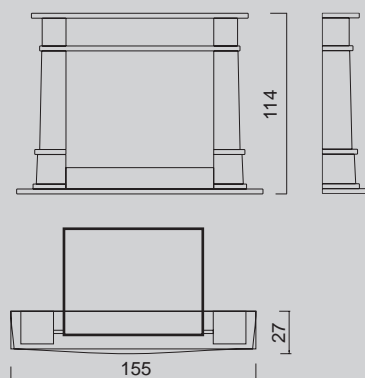

VÁLASZTHATÓ TŰZTEREK/
КОМБИНИРУЕМЫЕ ТОПКИ :
Riga 54, Deco, Luce plus, Piana, Ecostar,
Cristal 76/90 (fotó / фото),
Airfire sík ajtószárnyas/плоское стекло,
Airfire sík tolóajtós/плоская дверца,
Double, Idro 30/50/70/100, Forte Plus,
H2Oceano 15/23/28,
Acquatondo plus/плюс 22/29
cm 155x27x114 h