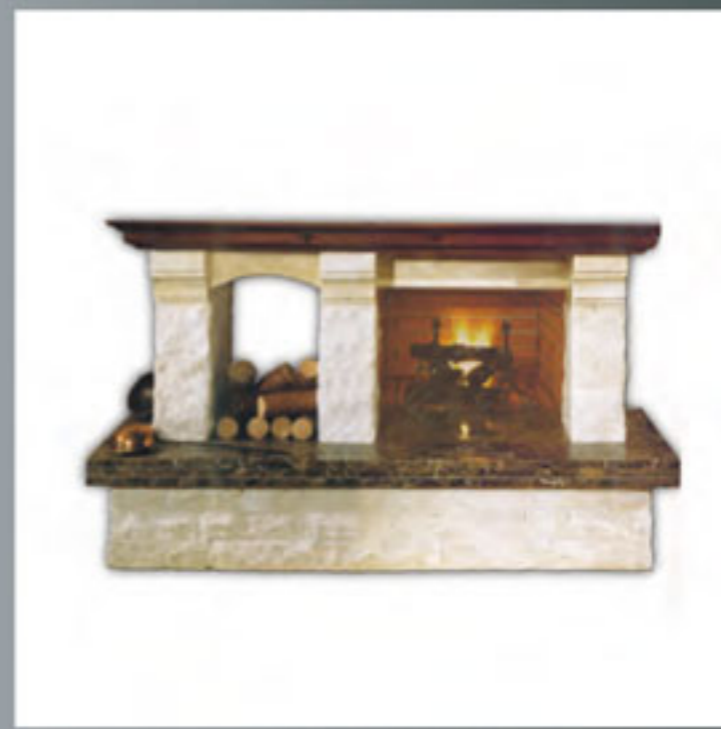

PELLEYA

Размеры внешние
(Ш / В / Г)
206/121/72
Внутренние
75/55