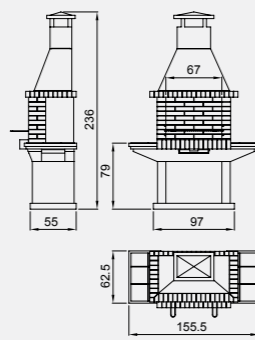

Garrotxa

- Interior en ladrillo refractario
- Campana en hormigón refractario pintada y estucada en blanco
- Mesas auxiliares en gres
- Soporte en grano de mármol blanco
- Parrilla de acero inoxidable de 69 x 45 cm y cajón de ceniza
- Peso: **789 kg**