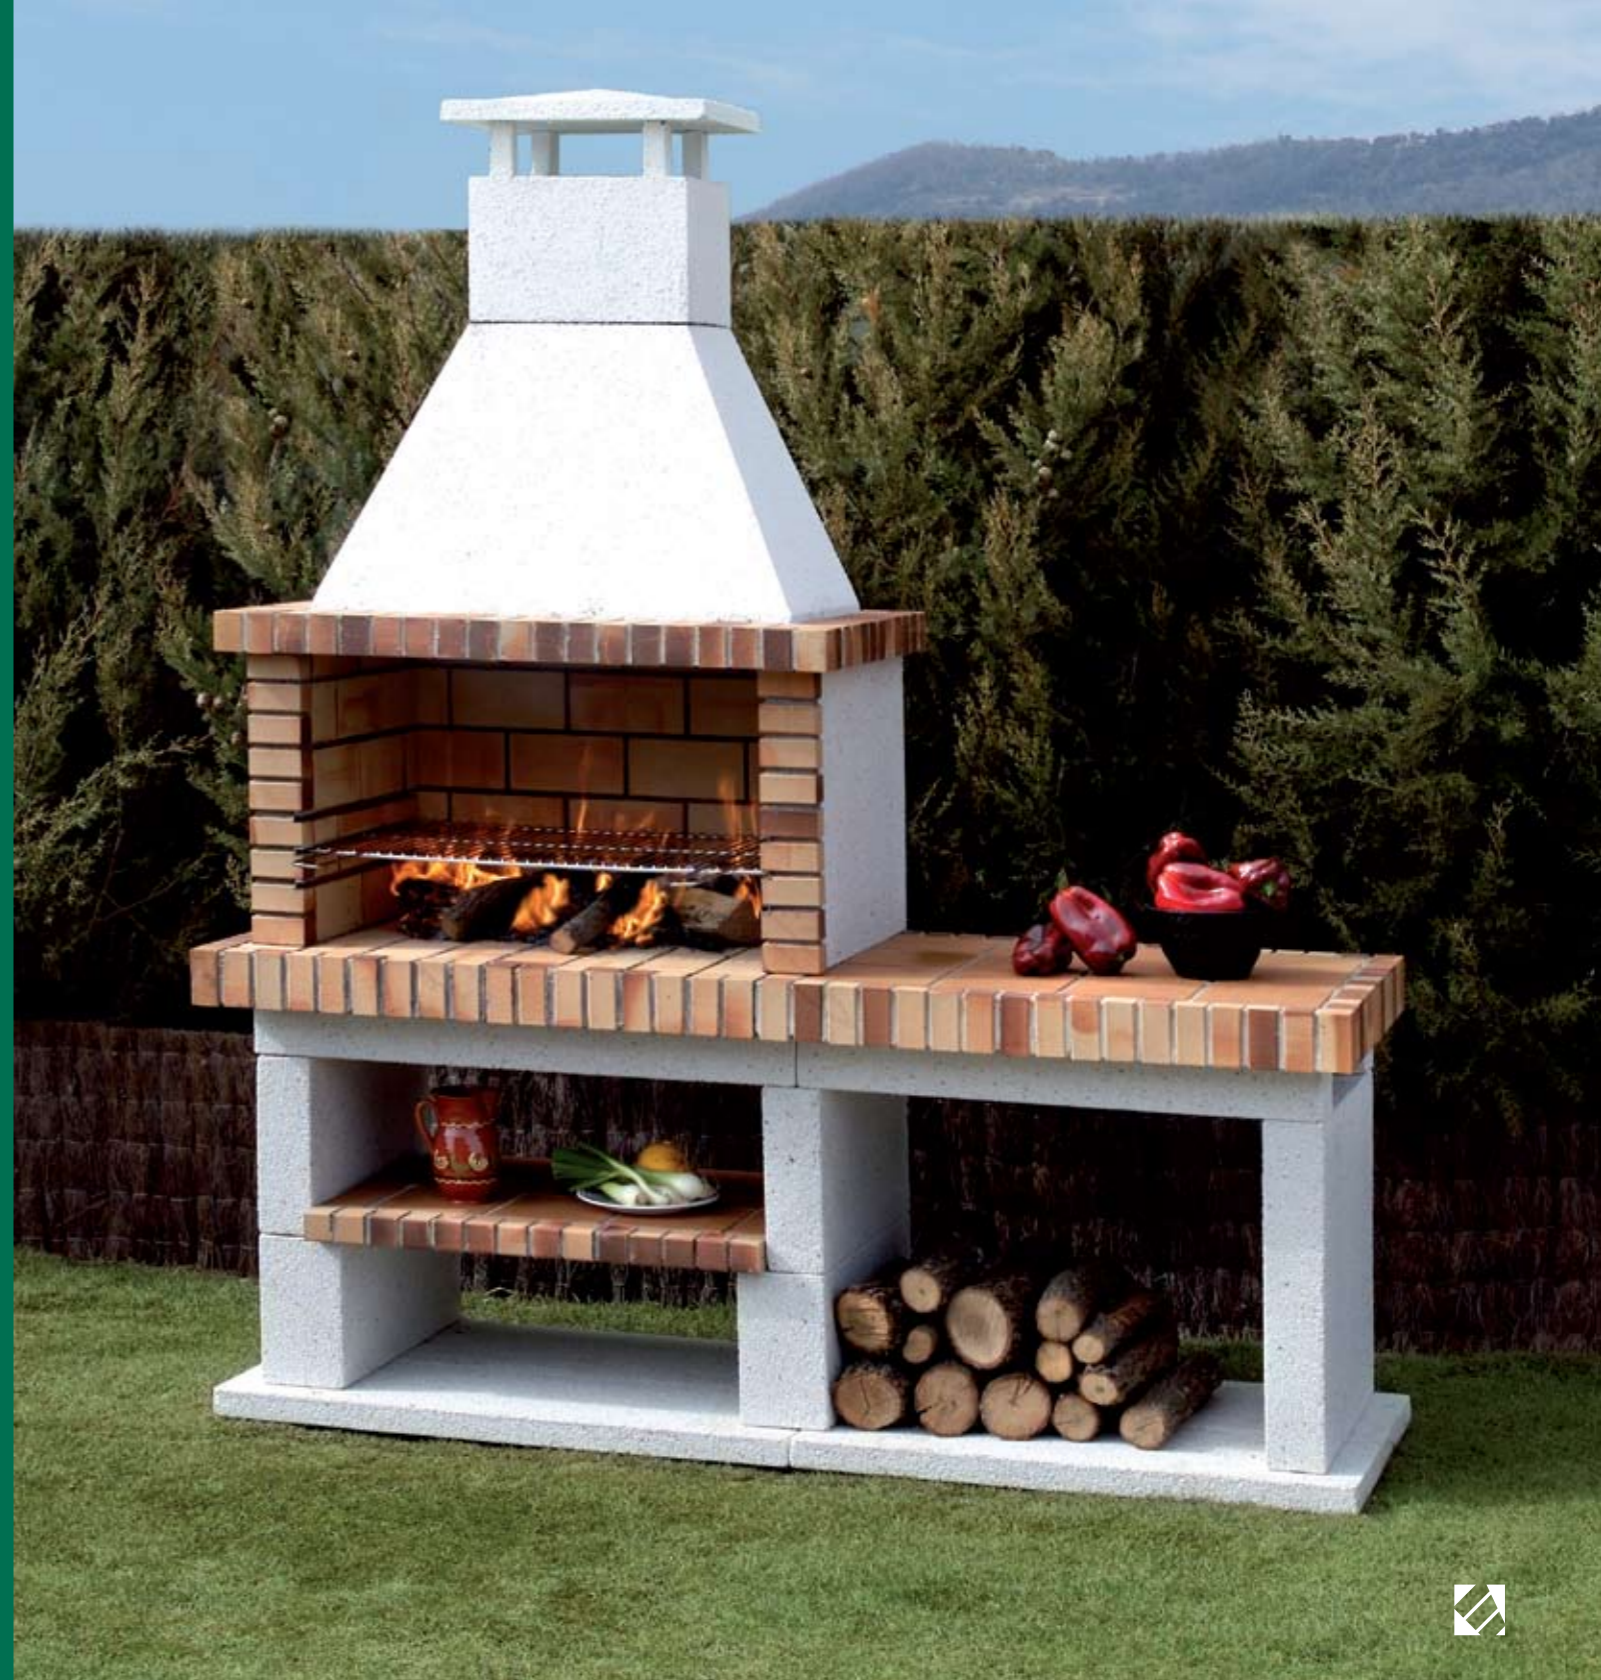

* Este modelo se suministra sin pintar, con el bote de pintura adecuado

Selva

Cannes

Su estilo es de líneas modernas, fabricadas en acero inoxidable. Ideales para ubicar en áticos o terrazas.

Terra Alta

Garrigues

Osona

Pallars

Barbacoas de estructura robusta, con una cuidada construcción que se caracteriza por su versatilidad, calidad y estilo rústico.

Estivella

Paterna

Espléndidas barbacoas con interiores de gran amplitud.