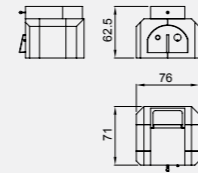

Delta

- Interior en ladrillo refractario
- Campana en hormigón refractario pintada y estucada en blanco
- Encimera y dintel en ladrillo y gres
- Soporte en hormigón sin pintar
- Conjunto parrilla elevadora en acero inoxidable 59 x 45 cm
- Peso: **1.657 kg**