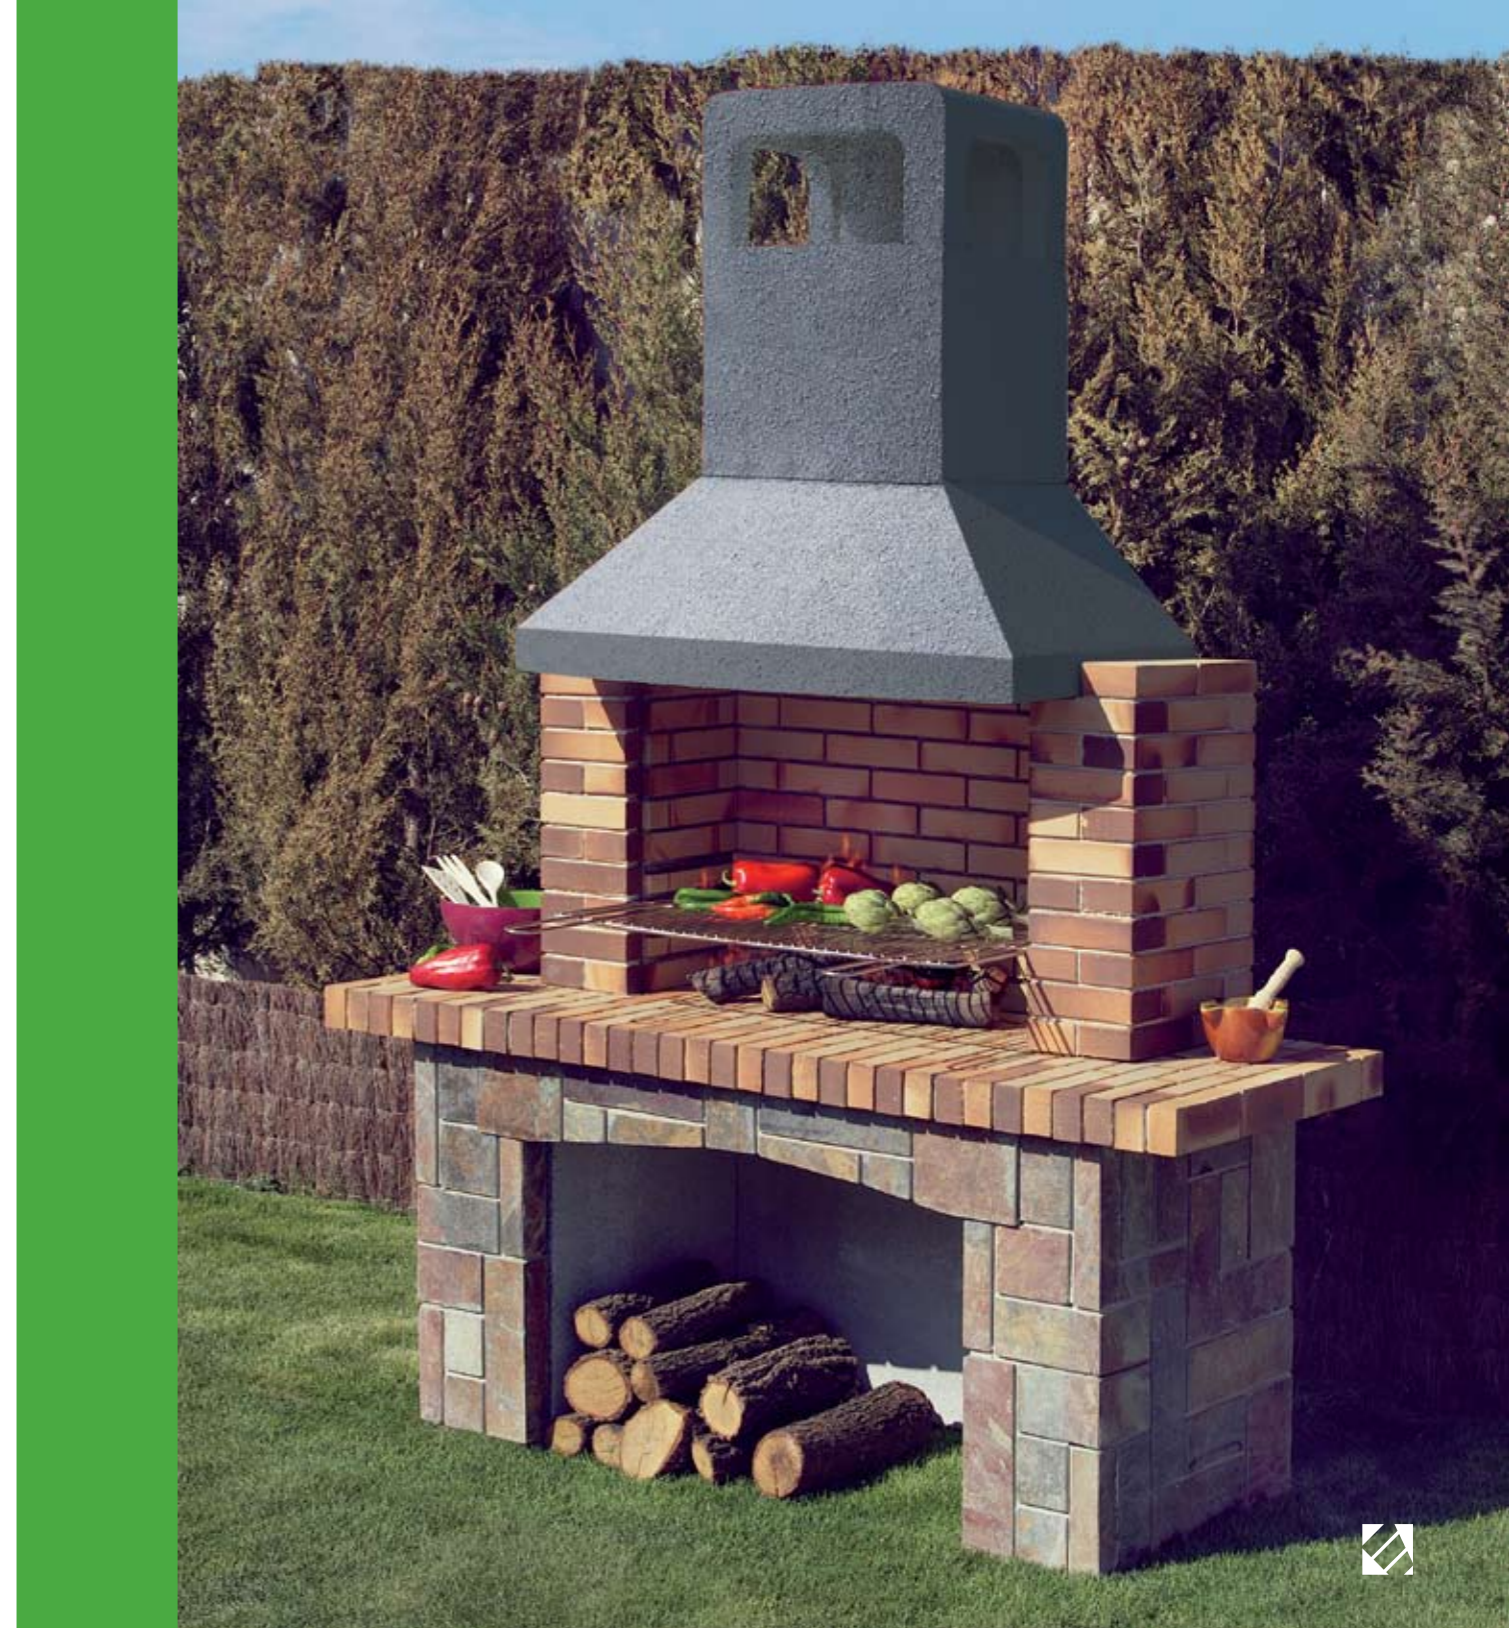

* Este modelo se suministra sin pintar, con el bote de pintura adecuado

Selva

Cannes

Su estilo es de líneas modernas, fabricadas en acero inoxidable. Ideales para ubicar en áticos o terrazas.

Terra Alta

Garrigues