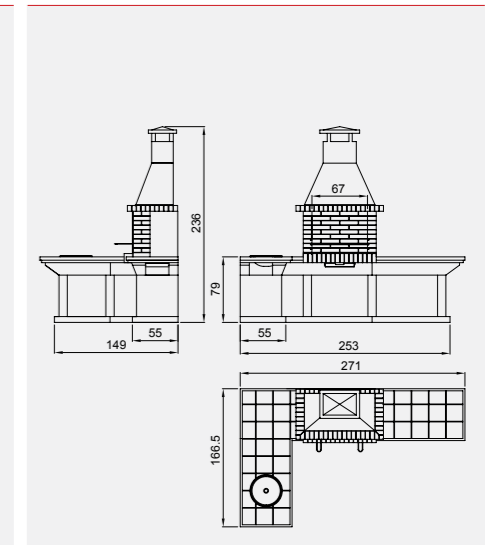

Noguera

- Interior en ladrillo refractario
- Campana en hormigón refractario pintada y estucada en blanco
- Mesas laterales y pila en gres
- Soporte en grano de mármol blanco
- Parrilla de acero inoxidable de 69 x 45 cm y cajón de ceniza
- Peso: **1.531 kg**