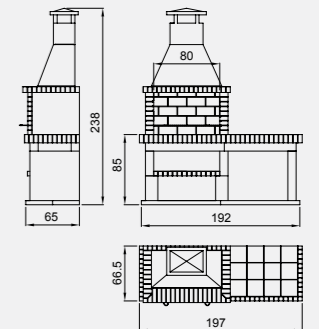

Paterna

- Interior en ladrillo refractario
- Campana en hormigón refractario pintada y estucada en blanco
- Encimera y mesas auxiliares en ladrillo refractario y gres
- Soporte en grano de mármol blanco
- Parrilla de acero inoxidable (82 x 52 cm)
- Peso: **1.102 kg**