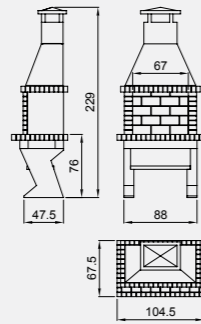

Segrià

- Interior en ladrillo refractario
- Campana en hormigón refractario pintada y estucada en blanco
- Encimera en ladrillo refractario
- Soporte en grano de mármol blanco
- Peso: **534 kg**
- Opcional: Parrilla de acero inoxidable (69 x 45 cm)