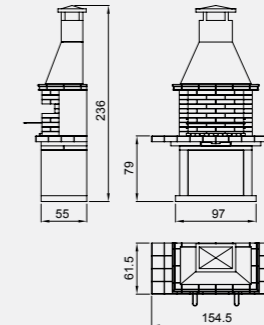

Gironès

- Interior en ladrillo refractario
- Campana en hormigón refractario pintada y estucada en blanco
- Encimera y mesas auxiliares en gres
- Dintel en gres decorado
- Soporte en grano de mármol blanco
- Parrilla de acero inox. de 69 x 45 cm y cajón de ceniza
- Peso: **774 kg**
- Opcional: puertas de madera exterior y conjunto ast