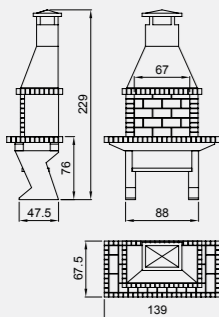

Bages

- Interior en ladrillo refractario
- Campana en hormigón refractario sin pintar
- Encimera y mesas auxiliares en ladrillo refractario
- Soporte de hormigón sin pintar
- Peso: **545 kg**
- Opcional: parrilla de acero inoxidable (69 x 45 cm)