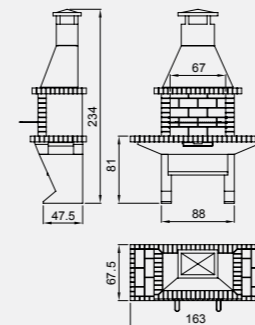

Urgell

- Interior en ladrillo refractario
- Campana en hormigón refractario pintada y estucada en blanco
- Encimera y mesas auxiliares en ladrillo refractario
- Soporte en grano de mármol blanco
- Parrilla de acero inoxidable de 69 x 45 cm y cajón de ceniza
- Peso: **638 kg**