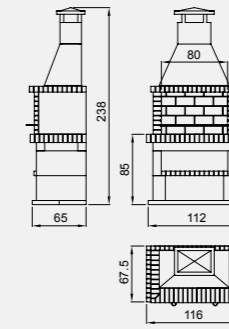

Estivella

- Interior en ladrillo refractario
- Campana en hormigón refractario pintada y estucada en blanco
- Encimera en ladrillo refractario
- Soporte en grano de mármol blanco
- Parrilla de acero inoxidable (82 x 52 cm)
- Peso: **828 kg**