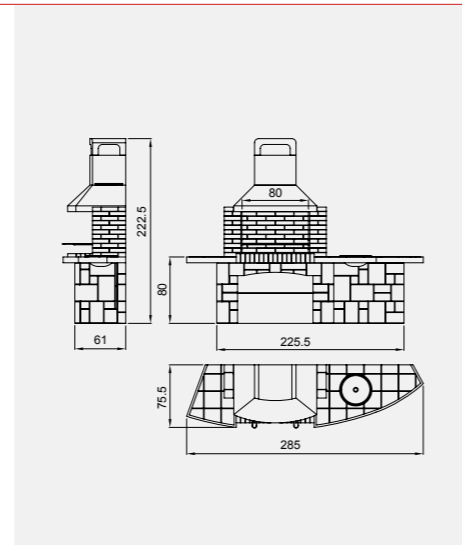

Características técnicas Barbacoas

Niza

- Interior en ladrillo refractario
- Campana en hormigón refractario pintada y estucada en gris
- Encimera en ladrillo refractario
- Mesas laterales y pila de gres con perfil en grano de mármol negro
- Soporte en piedra natural con amplio leñero
- Parrilla de acero inoxidable de 82 x 52 cm
- Peso: **998 kg**