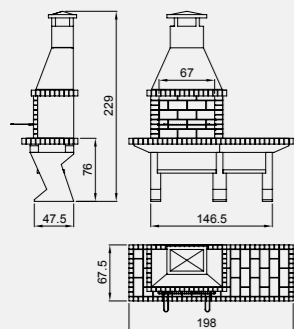

Montsegrià

- Interior en ladrillo refractario
- Campana en hormigón refractario pintada y estucada en blanco
- Encimera, mesas auxiliares en ladrillo refractario
- Soporte en grano de mármol blanco
- Parrilla de acero inoxidable (69 x 45 cm)
- Peso: **726 kg**