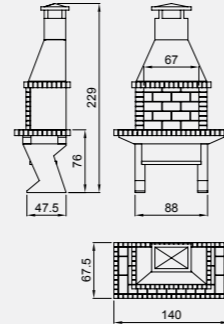

Cerdanya

- Interior en ladrillo refractario
- Campana en hormigón refractario pintada y estucada en blanco
- Encimera y mesas auxiliares en ladrillo refractario
- Soporte en grano de mármol blanco
- Peso: **582 kg**
- Opcional: Parrilla de acero inoxidable (69 x 45 cm)