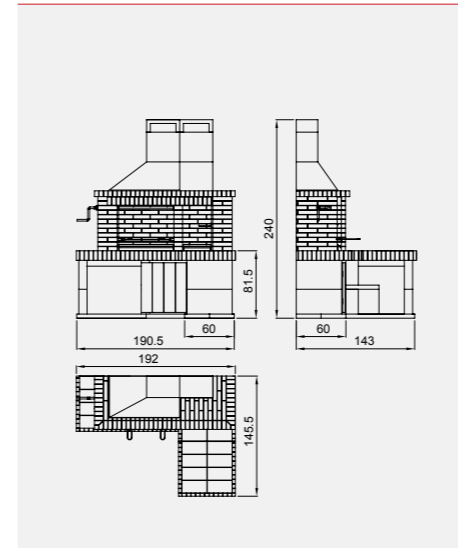

Delta

- Interior en ladrillo refractario
- Campana en hormigón refractario pintada y estucada en blanco
- Encimera y dintel en ladrillo y gres
- Soporte en hormigón sin pintar
- Conjunto parrilla elevadora en acero inoxidable 59 x 45 cm
- Peso: **1.657 kg**