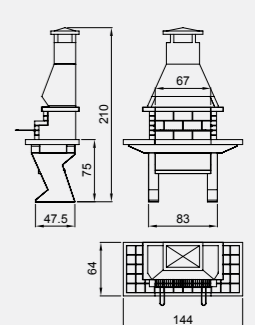

Priorat

- Interior en ladrillo refractario
- Campana en hormigón refractario pintada y estucada en blanco
- Encimera y mesas auxiliares en grano de mármol color madera y ladrillo refractario
- Soporte en grano de mármol color madera
- Parrilla de acero inoxidable (69 x 45 cm)
- Peso: **491 kg**