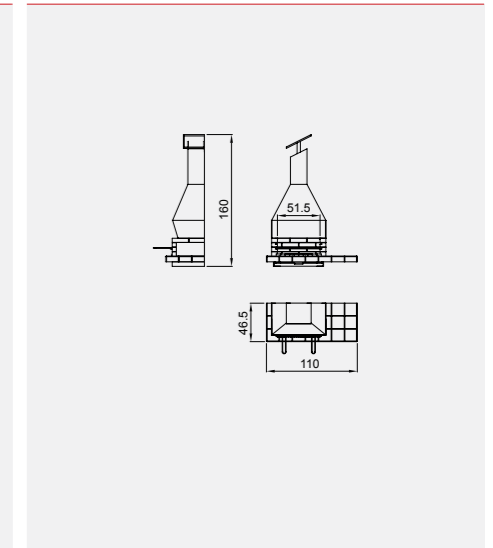

Cannes

- Interior en ladrillo refractario
- Campana en acero inoxidable pintada en negro
- Encimera y mesa auxiliar en gres
- Parrilla de acero inoxidable de 53,5 x 32 cm
- Reja y cajón inferior para ceniza
- Peso: **132 kg**