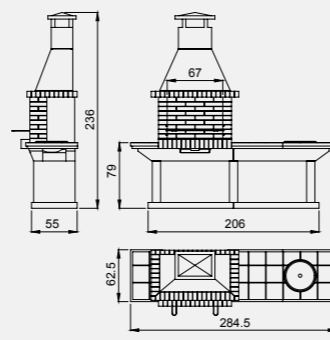

Empordà

- Interior en ladrillo refractario
- Campana en hormigón refractario pintada y estucada en blanco
- Mesas laterales y pila en gres
- Soporte en grano de mármol blanco
- Parrilla de acero inoxidable de 69 x 45 cm y cajón de ceniza
- Peso: **1.065 kg**