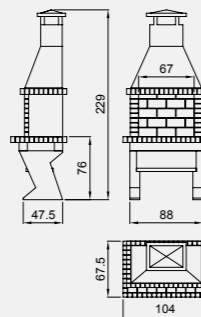

Anoia

- Interior en ladrillo refractario
- Campana en hormigón refractario sin pintar
- Encimera en ladrillo refractario
- Soporte de hormigón sin pintar
- Peso: **510 kg**
- Opcional: parrilla de acero inoxidable (69 x 45 cm)