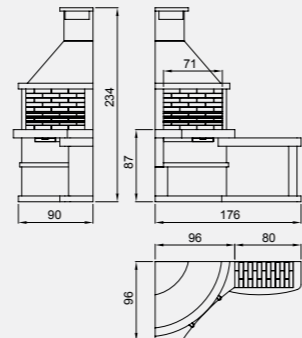

Osona

- Interior en ladrillo refractario
- Campana en hormigón refractario pintada y estucada en blanco
- Encimera y mesa auxiliar en ladrillo refractario
- Soporte en grano de mármol color madera
- Parrilla de acero inoxidable curvada de 70 x 70 cm y cajón de ceniza
- Peso: **719 kg**
- Opcional: módulo de mesa auxiliar. Peso: 140 kg