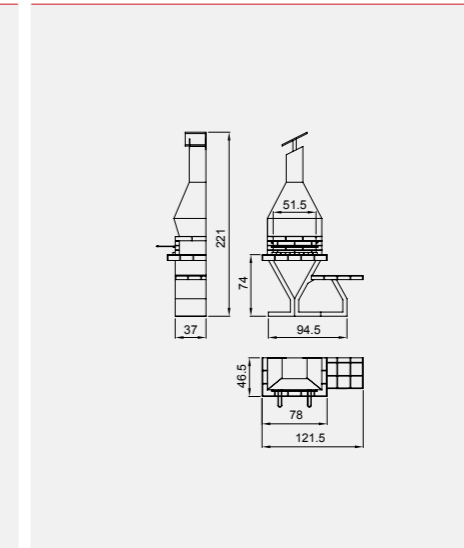

Selva

- Interior en ladrillo refractario
- Campana en acero inoxidable pintada en negro
- Encimera y mesa auxiliar en gres
- Soporte en grano de mármol blanco
- Parrilla de acero inoxidable de 53,5 x 32 cm
- Peso: **188 kg**
- Opcional: módulo de mesa auxiliar. Peso: 37 kg