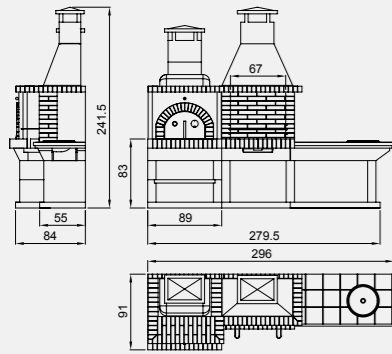

Berguedà

- Interior en ladrillo refractario
- Campanas en hormigón refractario pintadas y estucadas en blanco
- Mesa lateral i pila en gres
- Soporte en grano de mármol blanco
- Parrilla de acero inoxidable de 69 x 45 cm y cajón de ceniza
- Peso: **2.052 kg**