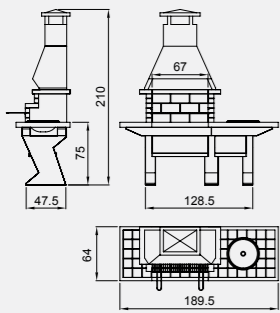

Montsià

- Interior en ladrillo refractario
- Campana en hormigón refractario pintada y estucada en blanco
- Encimera y mesas auxiliares en grano de mármol madera y ladrillo refractario
- Soporte en grano de mármol color madera
- Parrilla de acero inoxidable (69 x 45 cm)
- Pila de gres rústico
- Peso: **594 kg**