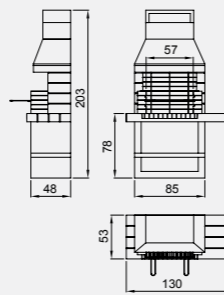

Aran

- Interior en ladrillo refractario
- Campana en hormigón refractario sin pintar
- Encimera en ladrillo refractario
- Mesas laterales y soporte de hormigón sin pintar
- Peso: **480 kg**