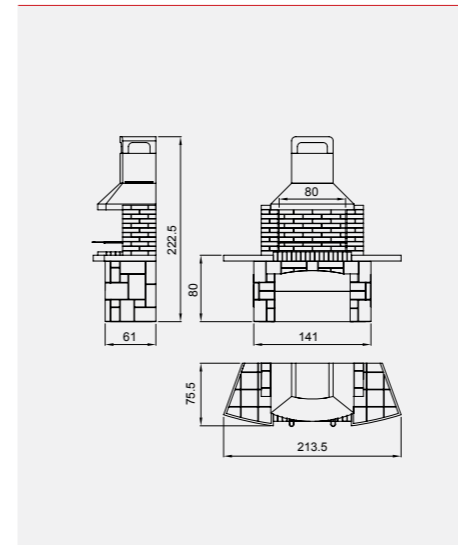

Terra Alta

- Interior en ladrillo refractario
- Campana en hormigón refractario pintada y estucada en gris
- Encimera en ladrillo refractario
- Mesas laterales de gres con perfil en grano de mármol negro
- Soporte en piedra natural con amplio leñero
- Parrilla de acero inoxidable de 82 x 52 cm
- Peso: **860 kg**