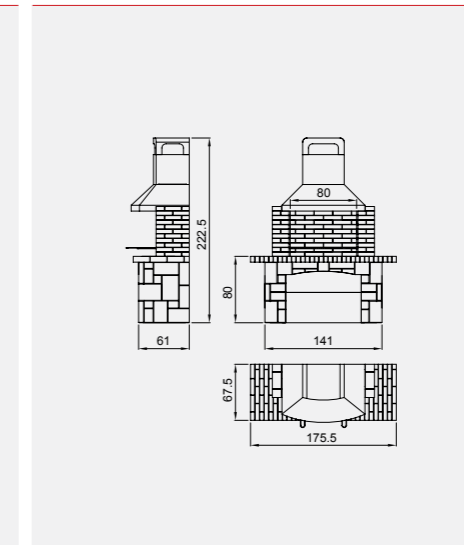

Garrigues

- Interior en ladrillo refractario
- Campana en hormigón refractario pintada y estucada en gris
- Encimera integramanete en ladrillo refractario
- Soporte en piedra natural con amplio leñero
- Parrilla de acero inoxidable de 82 x 52 cm
- Peso: **860 kg**