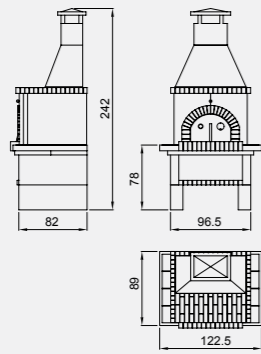

- Interior horno modular
- Campana de hormigón refractario pintada y estucada en blanco
- Mesas laterales en gres
- Soporte en grano de mármol color blanco
- Peso: **1.047 kg**

Horno

- Interior en ladrillo y hormigón refractario
- Peso: **240 kg**