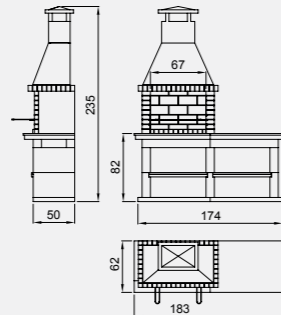

Segarra

- Interior en ladrillo refractario
- Campana en hormigón refractario pintada y estucada en blanco
- Encimera, mesa lateral y estanterías de granito gris pulido
- Soporte en grano de mármol blanco
- Parrilla de acero inoxidable (69 x 45 cm)
- Peso: **960 kg**