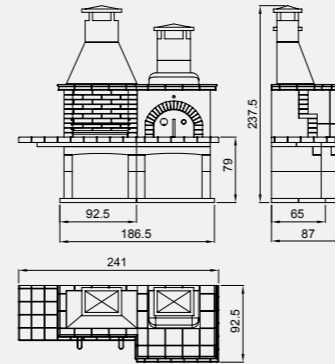

Pallars

- Interior en ladrillo refractario
- Campanas en hormigón refractario pintadas y estucadas en blanco
- Encimera y mesa lateral en gres
- Dintel en gres decorado
- Soporte en grano de mármol color madera
- Parrilla de acero inoxidable de 69 x 45 cm
- Conjunto ceniza
- Peso: **1.776 kg**