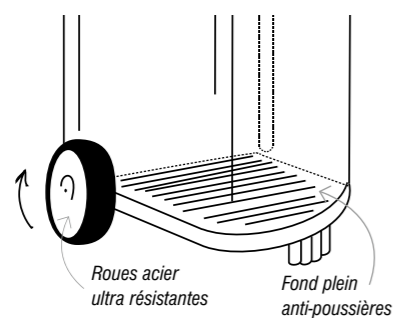

LES + PRODUIT

Lasure bleu gris
Réf. 005.R2004

KINO

Osier

Hauteur 45 cm
Longueur 67 cm
Profondeur 39 cm