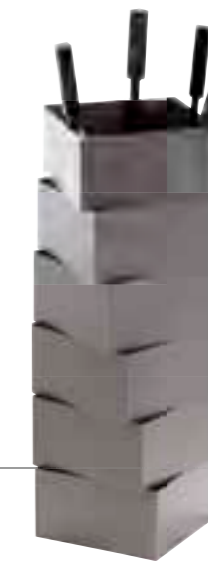

TORSION

Acier

Hauteur 50 cm
Longueur 22 cm
Profondeur 22 cm

4 accessoires
Hauteur 60 cm

Noir givré
accessoires noirs
Réf. 002.10316N3

Blanc
accessoires noirs
Réf. 002.10316B1

Gris acier
accessoires noirs
Réf. 002.10316G1