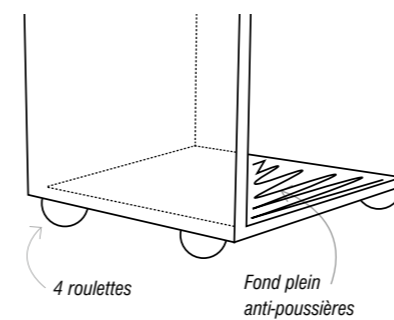

LES + PRODUIT

- Permet à la fois de transporter et de stocker le bois à proximité du foyer
- Ultra-résistant
- Sangle permettant un transport à la main ou à l'épaule

KADDY

Acier

Hauteur 94 cm
(avec poignée)
Longueur 49 cm
Profondeur 48 cm

Gris sablé
Réf. 005.10080

LE + PRODUIT

NOVO

Rotin

Hauteur 80 cm
Longueur 54 cm
Profondeur 50 cm

LES + PRODUIT

Lasure bleu gris
Réf. 005.R2005

ALLEGRO