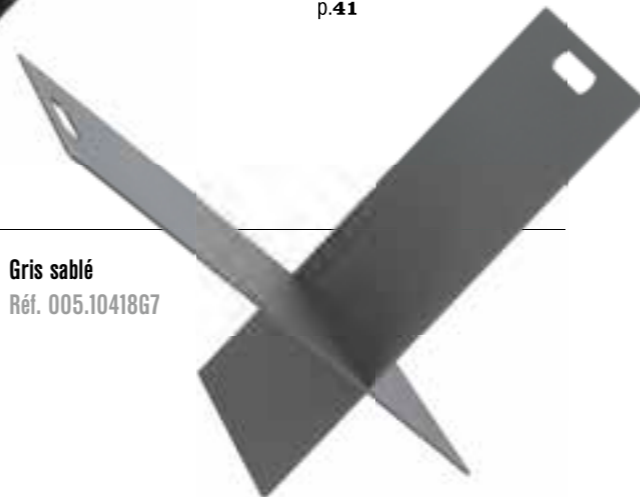

Noir givré
Réf. 005.10427N3

LES + PRODUIT

- Facile à monter et à démonter
- Poignées intégrées

Poignées intégrées

IDÉE D'ASSOCIATION

Serviteur INEO
p.41

Noir givré
Réf. 005.10418N3

Gris sablé
Réf. 005.10418G7

ÉCUME prix malin

Acier
Hauteur 29 cm
Longueur 54 cm
Profondeur 40 cm

Noir givré
Réf. 005.10076N3

VIRGULE

Acier
Hauteur 15 cm
Longueur 60 cm
Profondeur 33 cm

prix malin

Noir givré
Réf. 005.10323N3

Gris sablé
Réf. 005.10323G7