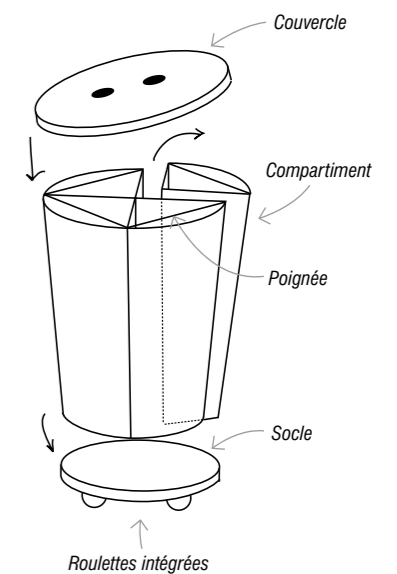

OPUS

“ Les accessoires conçus chez DIXNEUF peuvent s’associer au gré de vos envies déco. Exprimez vos goûts... Laissez parler vos inspirations... ”

FRACTIO

Acier

Hauteur 55 cm

Diamètre 33 cm

Contenance 22 kg

NOUVEAU

Gris sablé
Réf. 005.10435G7

Noir givré
Réf. 005.10435N3

Base noir givré
2 compartiments blancs
2 compartiments noirs
Couvercle noir
Réf. 005.10435N3B1

LES + PRODUIT

- 4 compartiments amovibles pouvant contenir plus de 5 kg de granulés chacun
- Sur roulettes pour rapprocher le rangement le plus près possible du point de stockage des granulés
- Inclut un couvercle en acier
- Poignée pour prendre en main chaque compartiment
- Bec verseur ergonomique
- Fond anti-poussières

OPUS

Acier
Vitre en plexi
Hauteur 66 cm
Longueur 40 cm
Profondeur 30 cm
Contenance 42 kg

NOUVEAU

Inspiration

Lignes douces

« En créant cet objet, j'avais en tête un tronc d'arbre creusé, avec sa forme galbée. Nous avons choisi d'y ajouter une vitre transparente en plexi pour vérifier le niveau de granulés restants. Avec un peu d'imagination, on peut voir une fenêtre ouverte sur un étonnant paysage désertique. »