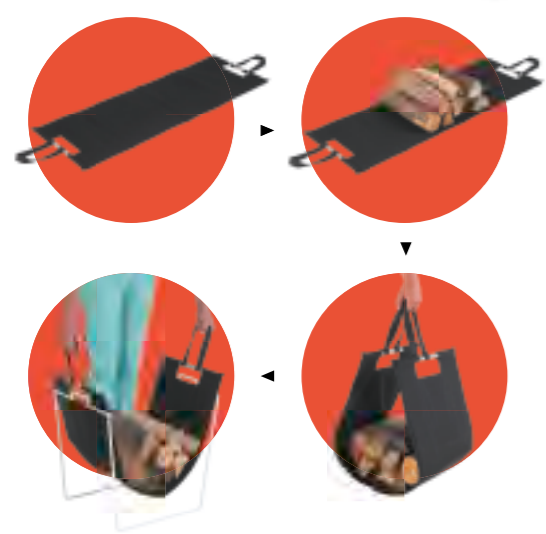

ETAPES D'UTILISATION

LES + PRODUIT

- 2 en 1 : rangement à bois et sac à bûches
- Poignées inox pour la fixation et anses pour la prise en main de la nappe

Gris / anse noire
Réf. 005.S1007