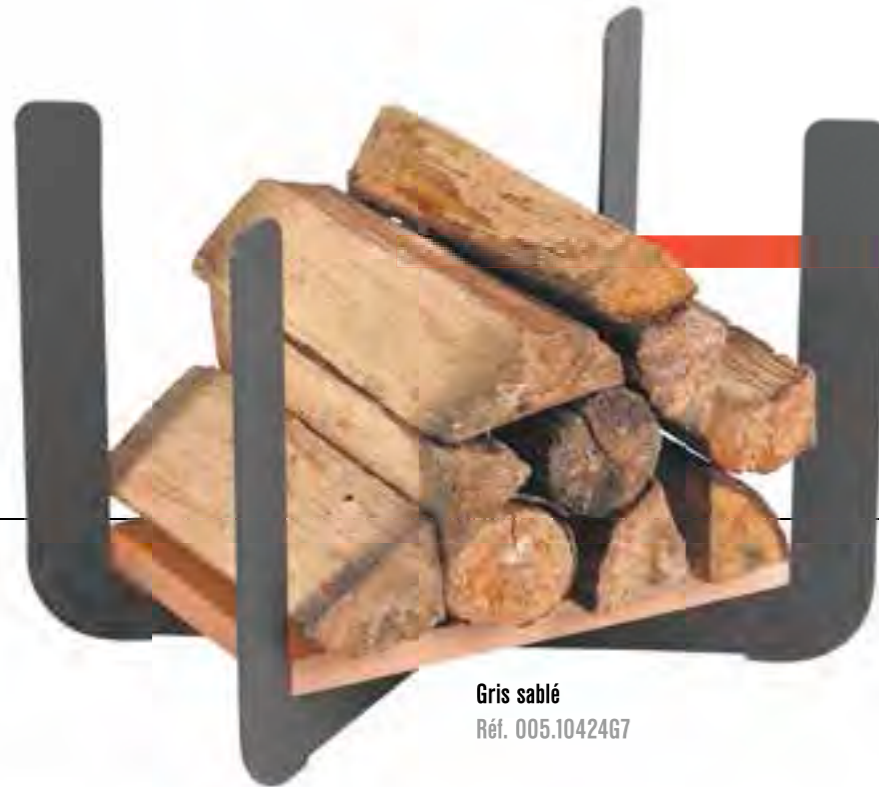

Gris sablé
Réf. 005.1042467