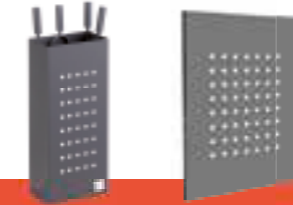

IDÉES D'ASSOCIATION

Serviteur ALTO p.43
Protection murale ALTO p.54