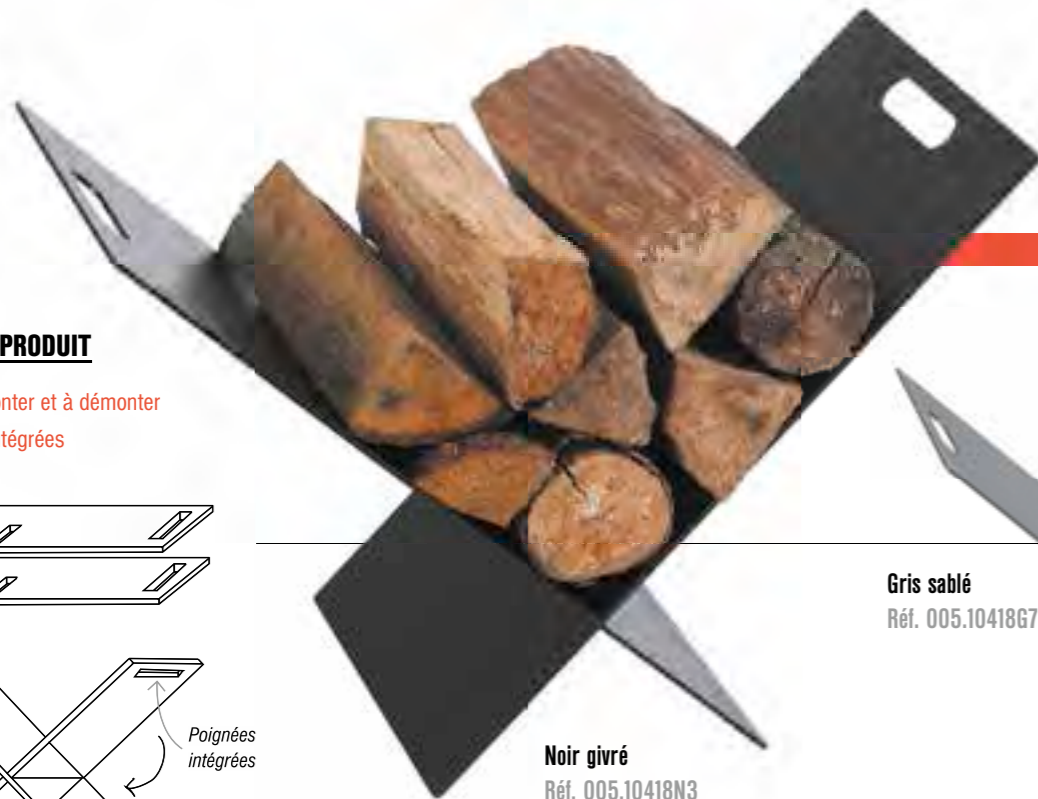

Produit en situation p.36

SURF prix malin

Acier
Hauteur 30 cm
Longueur 50 cm
Profondeur 33 cm

NOUVEAU

Gris sablé
Réf. 005.1042767

Inspiration

Tout en souplesse

« Il fallait oser pour introduire dans le monde de la cheminée un design inspiré par une nature extrême : la lame d'une vague déferlante... Nous avons ainsi dessiné un objet en tôle travaillée, avec des bords englobant, qui maintiennent fermement le bois sur les côtés. Résultat : un accessoire élégant, tout en souplesse ! »

Noir givré
Réf. 005.10427N3

LES + PRODUIT

- Facile à monter et à démonter
- Poignées intégrées

Poignées intégrées

IDÉE D'ASSOCIATION

Serviteur INEO
p.41

Noir givré
Réf. 005.10418N3

Gris sablé
Réf. 005.10418G7

ÉCUME prix malin

Acier
Hauteur 29 cm
Longueur 54 cm
Profondeur 40 cm

Noir givré
Réf. 005.10076N3

VIRGULE

Acier
Hauteur 15 cm
Longueur 60 cm
Profondeur 33 cm

prix malin

Noir givré
Réf. 005.10323N3

Gris sablé
Réf. 005.10323G7