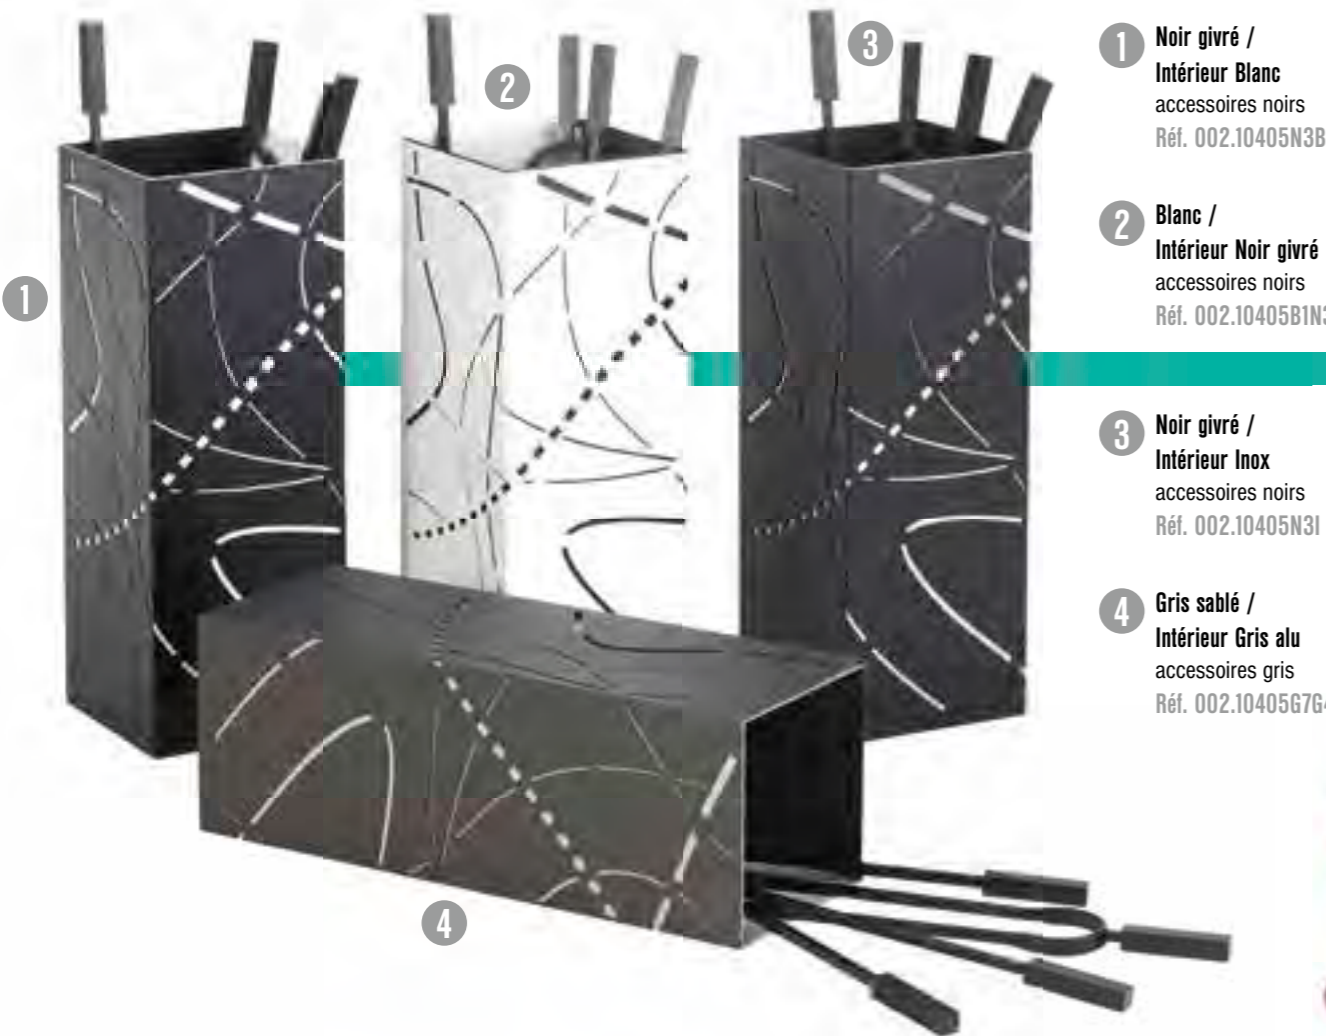

FLAME

Acier

Hauteur 50 cm
Longueur 18 cm
Profondeur 18 cm

4 accessoires
Hauteur 60 cm

NOUVEAU

Inspiration

Tribute to Pollock

« Flame est inspiré de l'œuvre de Jackson Pollock. J'aime beaucoup cet artiste et sa technique me fascine... Avec le motif de ce serviteur, j'ai voulu restituer la force et l'impression de mouvement qui se dégage de ses toiles, avec leurs lignes furieuses et leurs projections de peinture. »

Produit en situation p.66

ALTO

Acier

Hauteur 50 cm
Longueur 21 cm
Profondeur 12 cm

4 accessoires
Hauteur 60 cm

IDÉES D'ASSOCIATION

Protection murale
ALTO p.54

Rangement à bois
ALTO p.25

Noir givré
accessoires noirs
Réf. 002.10385N3B1

Gris sablé
accessoires gris
Réf. 002.10385G7B1

**prix
malin**

PIROGUE

Acier

Hauteur 70 cm
Longueur 26 cm
Profondeur 24 cm

4 accessoires
Hauteur 50 cm

Gris sablé
accessoires gris
Réf. 002.9710G7

Noir givré
accessoires noirs
Réf. 002.9710N3

Gris
accessoires gris
Réf. 002.2278

LOSANGE

Acier

Hauteur 63 cm
Longueur 16 cm
Profondeur 16 cm

4 accessoires
Hauteur 50 cm

Noir mat
accessoires noirs
Réf. 002.2278N1

**prix
malin**

1 Noir givré /
Intérieur Blanc
accessoires noirs
Réf. 002.10405N3B1

2 Blanc /
Intérieur Noir givré
accessoires noirs
Réf. 002.10405B1N3

3 Noir givré /
Intérieur Inox
accessoires noirs
Réf. 002.10405N3I

4 Gris sablé /
Intérieur Gris alu
accessoires gris
Réf. 002.10405G7G4

IDÉE D'ASSOCIATION

Protection murale
FLAME p.49

HAPPY

Acier

Hauteur 40 cm
Diamètre 24 cm

4 accessoires
Hauteur 50 cm

Noir givré / Gris
accessoires noirs / gris
Réf. 002.10183N3

Gris / Noir givré
accessoires gris / noirs
Réf. 002.10183G1

Rouge rubis / Gris
accessoires gris / rouge rubis
Réf. 002.10183R2