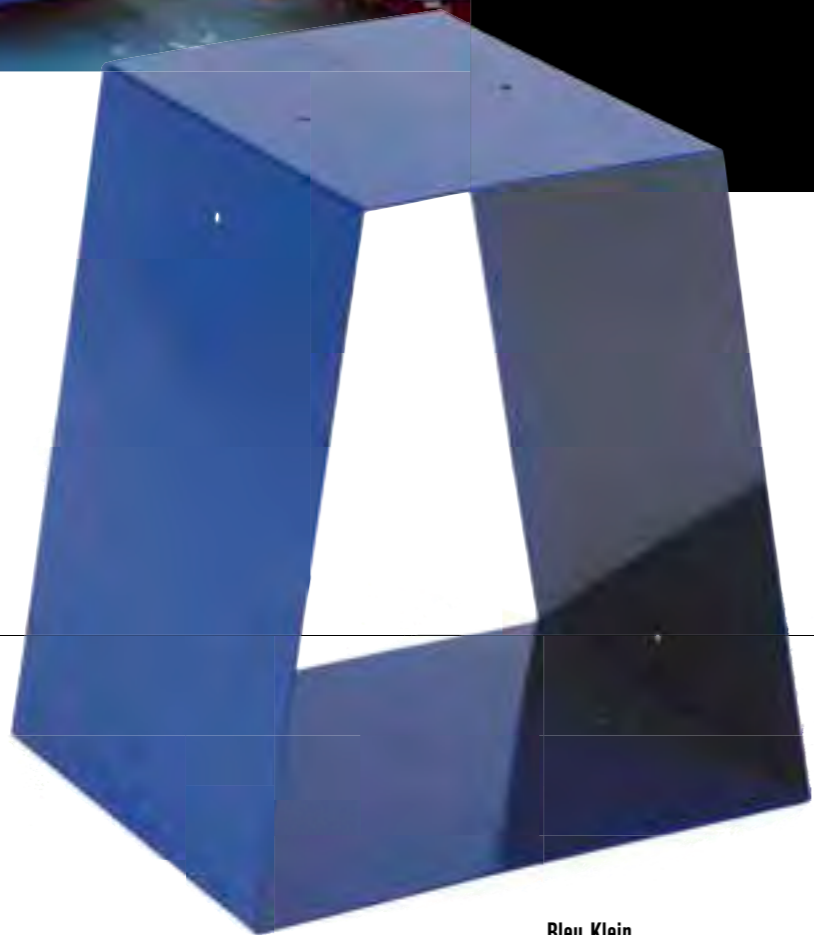

ELECTRON

Acier

Hauteur 44 cm
Longueur 39 cm
Profondeur 33 cm

NOUVEAU

Bleu Klein
Réf. 005.10417E5