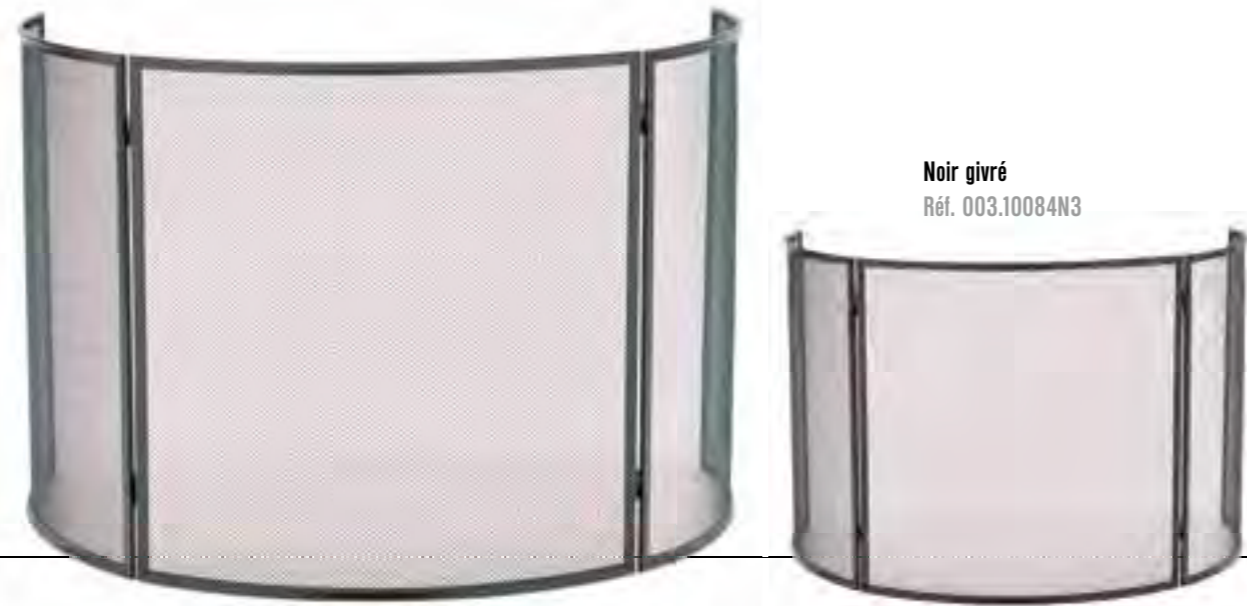

Les pare-feux

POUR POÊLES

CALIGO

Protection pour poêle

Acier

Hauteur 76 cm
Longueur 72 cm
Profondeur 66 cm

Fourni avec patte de blocage anti-fermeture

Gris sablé
Réf. 003.1008467