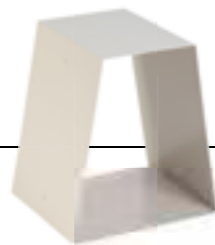

Blanc écru
Réf. 005.10417B4