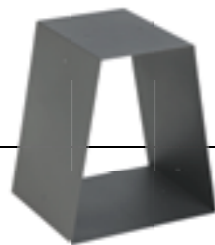

Gris sablé
Réf. 005.10417G7