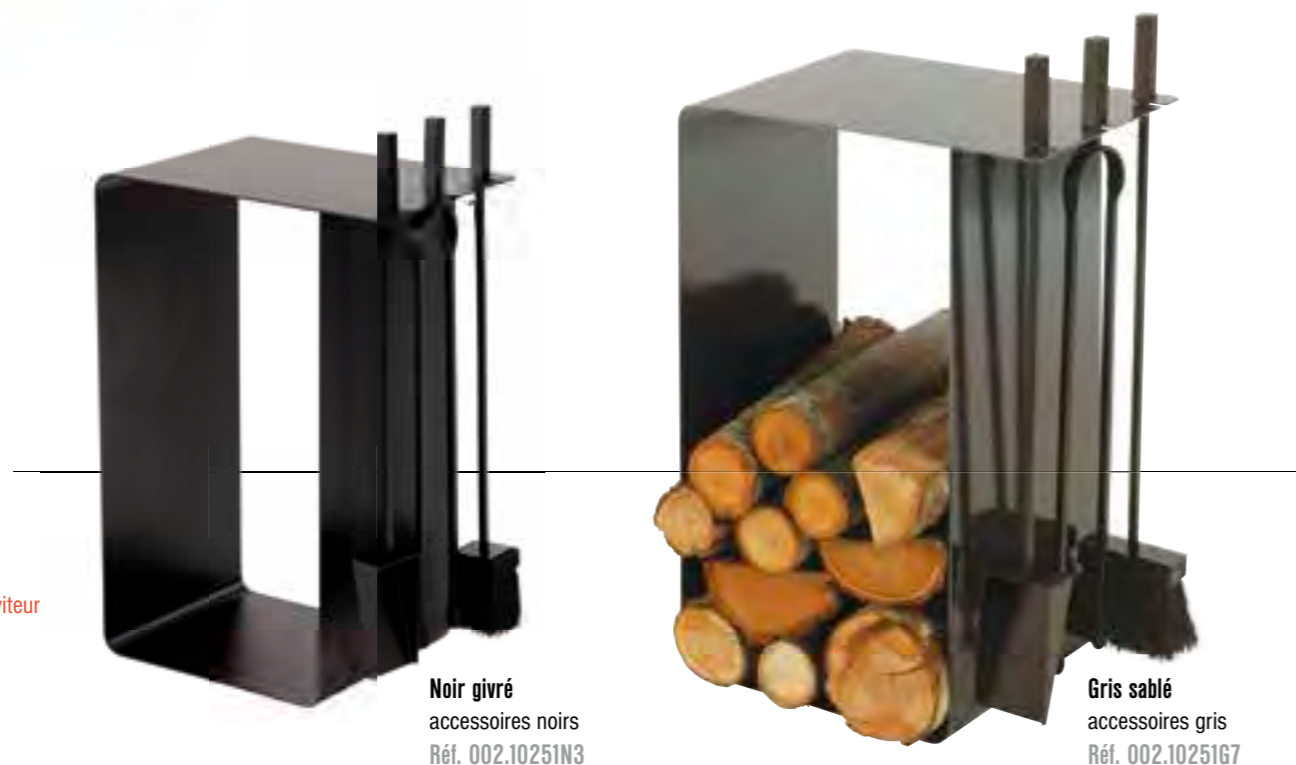

ARTIGO

Acier

Hauteur 55 cm
Longueur 38 cm
Profondeur 25 cm

3 accessoires
Hauteur 60 cm

LE + PRODUIT

- 2 en 1 : rangement à bois + serveur

Noir givré
accessoires noirs
Réf. 002.10251N3

Gris sablé
accessoires gris
Réf. 002.10251G7