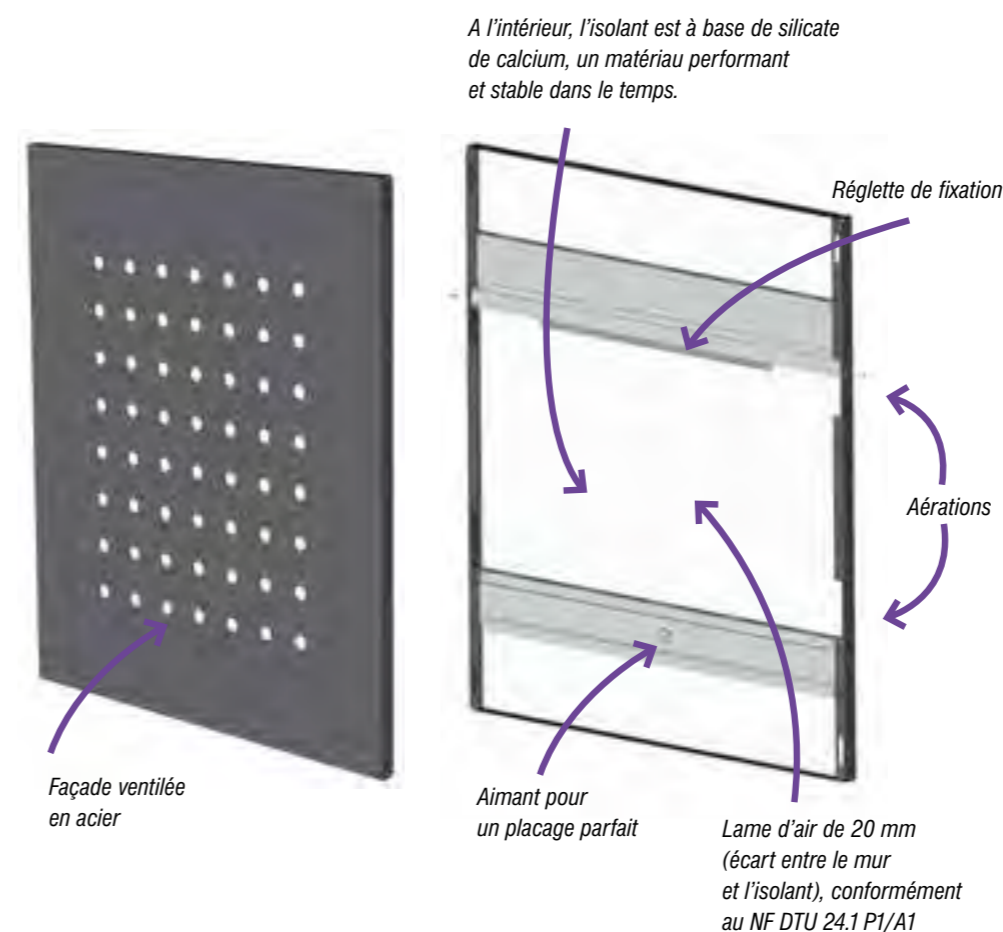

MICHELANGELO

Dixneuf *design*

Les protections murales

Ces écrans thermiques qui protègent.

La protection murale, véritable écran thermique placé à l'arrière du poêle, **protège le mur du rayonnement de l'appareil et du tuyau de poêle**. Sa paroi doublée d'un isolant thermique et ventilée à l'arrière **préserve le mur du risque d'incendie et de jaunissement**. C'est également un véritable élément de décoration.

“ Avec une protection murale, vous protégez votre environnement et vous apportez une touche déco inattendue à votre pièce de vie. ”

COMPOSITION D'UNE PROTECTION MURALE

LES + PRODUIT

- Préserve le mur du **risque d'incendie**
- Permet de **réduire les distances de sécurité** entre le poêle et le mur combustible (bois, plaque de plâtre)
- Évite le **décaissement** des cloisons combustibles
- Evite le **jaunissement du mur**
- Met en valeur l'appareil et décore la pièce
- **Superposable** pour protéger l'ensemble de l'installation