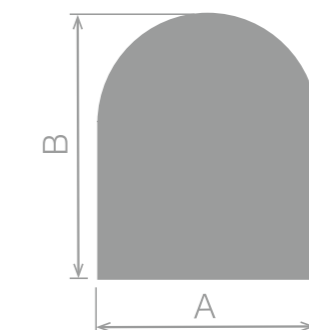

1/2 RONDE

Référence	Matériau	A	B
017.PSA7N3	Acier	1000	1200
017.PSA7G7			
017.PSV4	Verre	1000	1200