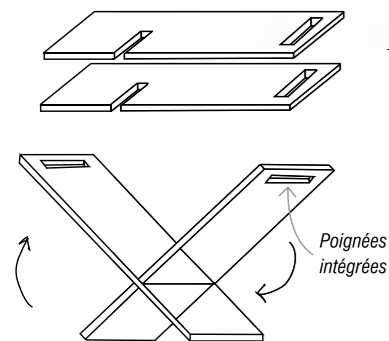

LES + PRODUIT

- Facile à monter et à démonter
- Poignées intégrées

Poignées intégrées