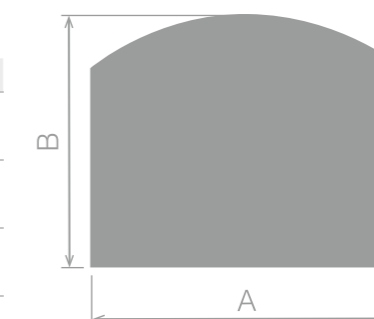

ARRONDIE

Référence	Matériau	A	B
017.PSA1N3	Acier	800	500
017.PSA1G7			
017.PSA2N3		800	650
017.PSA2G7			
017.PSA3N3		1000	650
017.PSA3G7			
017.PSA4N3		1000	800
017.PSA4G7			
017.PSA5N3		1000	1250
017.PSA5G7			
017.PSV6	Verre	1000	1200

Matériaux disponibles

Acier
2 coloris : noir givré, gris sablé
épaisseur 2 mm

verre trempé
épaisseur 6 mm

LES + PRODUIT

- Protège les sols en matériaux combustibles (parquet, sols vinyles...)
- Esthétique
- Large choix de dimensions pour s'adapter à tout type d'appareil