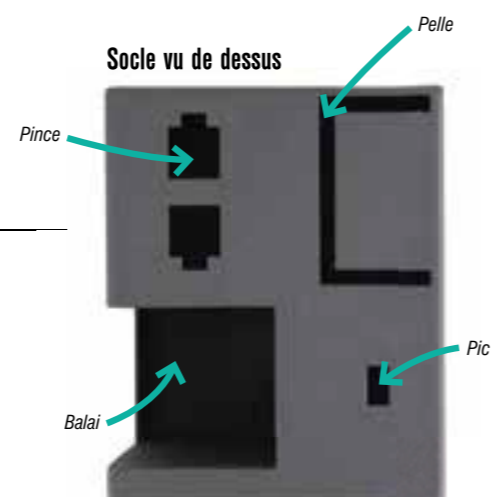

Blanc
accessoires noirs
Réf. 002.1040881

IDÉES D'ASSOCIATION

Rangement à bois
ARCO p.24

Rangement à bois
BLEND p.25

Noir givré
accessoires noirs
Réf. 002.10408N3

Inspiration

Révolution industrielle

« Avec Duplex, on introduit le style industriel autour du foyer. Je n'ai pas hésité à réutiliser certains de ses codes les plus caractéristiques : une association du bois et de l'acier, un aspect simple et brut, des vis apparentes. »

IDOINE

Acier
Hauteur 58 cm
Longueur 25 cm
Profondeur 15 cm
4 accessoires
Hauteur 50 cm

Gris / Inox
accessoires gris
Réf. 602.80251

Noir
accessoires noirs
Réf. 002.8030

Gris
accessoires gris
Réf. 002.8035

Gris sablé
accessoires gris
Réf. 002.1043467